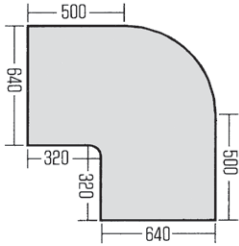

コーナーダクト寸法表

L-63

アルミリング外径400 2本
スプリング 2本