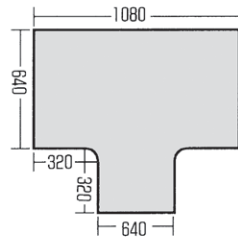

T-63

アルミリング外径400 3本
スプリング 3本