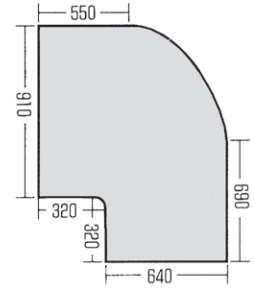

L-9063

アルミリング外径400 1本
アルミリング外径570 1本
スプリング 2本