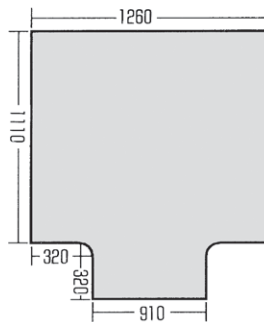

T-11090

アルミリング外径700 2本
" 570 1本
スプリング 3本