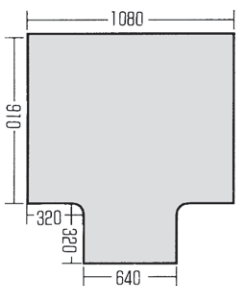

T-9063

アルミリング外径570 2本
" 400 1本
スプリング 3本