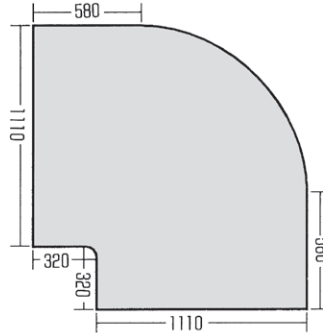

L-110

アルミリング外径700 2本
スプリング 2本