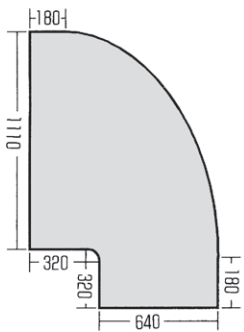

L-11063

アルミリング外径700 1本
" 400 1本
スプリング 2本