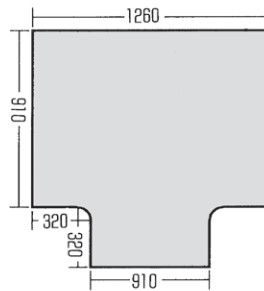

T-90

アルミリング外径570 3本
スプリング 3本