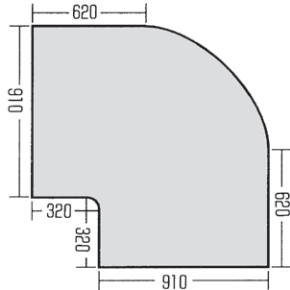

L-90

アルミリング外径570 2本
スプリング 2本