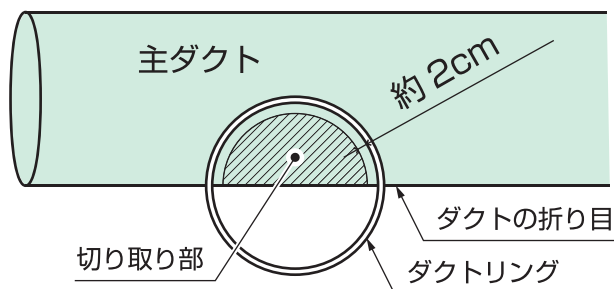

ダクトコネクター

主ダクトと
枝ダクトの連結に!

簡単接続で
外れにくい!

ダクトコネクター
本体

型 式	相当直径 (mm φ)	適当ダクト折り幅 (mm)
DC-191	190	300以上
DC-251	250	400以上
DC-301	300	470以上
DC-351	350	550以上
DC-401	400	630以上

取り付け手順

1 主ダクトの折り目を目安に子ダクトの取り付け位置を決めてください。

2 取り付け位置に、ダクトリングの内径より約2cm内側を切り取ります。

ダクトバンド 1個

ダクトリング 1個

3 切り取った穴にダクトリングをあわせ、主ダクトをダクトリングの内側から外側へ折り返します。

4 枝ダクトをダクトバンドの内側から通し、先端をダクトバンドの外側へ約5cm折り返します。

5 ダクトリングの外側に枝ダクトをかぶせ、ダクトバンドをダクトリングの溝にはめこんで締め付けてください。

⚠ 安全に関するご注意 製品を安全にお使いいただくために、付属の説明書の注意事項に従い正しく施工しご使用ください。