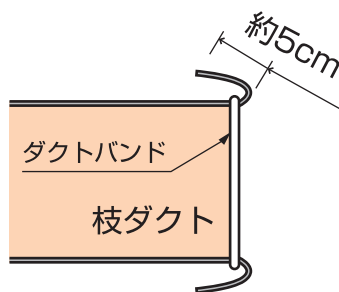

ダクトコネクター

主ダクトと
枝ダクトの連結に!

簡単接続で
外れにくい!

ダクトコネクター
本体

型 式	相当直径 (mm φ)	適当ダクト折り幅 (mm)
DC-191	190	300以上
DC-251	250	400以上
DC-301	300	470以上
DC-351	350	550以上
DC-401	400	630以上

取り付け手順

1 主ダクトの折り目を目安に子ダクトの取り付け位置を決めてください。

2 取り付け位置に、ダクトリングの内径より約2cm内側を切り取ります。

ダクトバンド 1個

ダクトリング 1個

3 切り取った穴にダクトリングをあわせ、主ダクトをダクトリングの内側から外側へ折り返します。

4 枝ダクトをダクトバンドの内側から通し、先端をダクトバンドの外側へ約5cm折り返します。

5 ダクトリングの外側に枝ダクトをかぶせ、ダクトバンドをダクトリングの溝にはめこんで締め付けてください。

⚠ 安全に関するご注意 製品を安全にお使いいただくために、付属の説明書の注意事項に従い正しく施工しご使用ください。