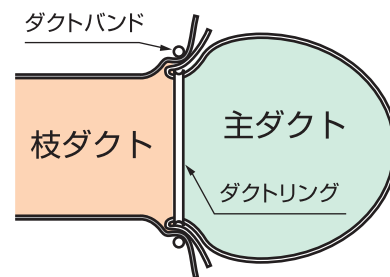

2 取り付け位置に、ダクトリングの内径より約2cm内側を切り取ります。

ダクトバンド 1個

ダクトリング 1個

3 切り取った穴にダクトリングをあわせ、主ダクトをダクトリングの内側から外側へ折り返します。

4 枝ダクトをダクトバンドの内側から通し、先端をダクトバンドの外側へ約5cm折り返します。

5 ダクトリングの外側に枝ダクトをかぶせ、ダクトバンドをダクトリングの溝にはめこんで締め付けてください。

⚠ 安全に関するご注意 製品を安全にお使いいただくために、付属の説明書の注意事項に従い正しく施工しご使用ください。