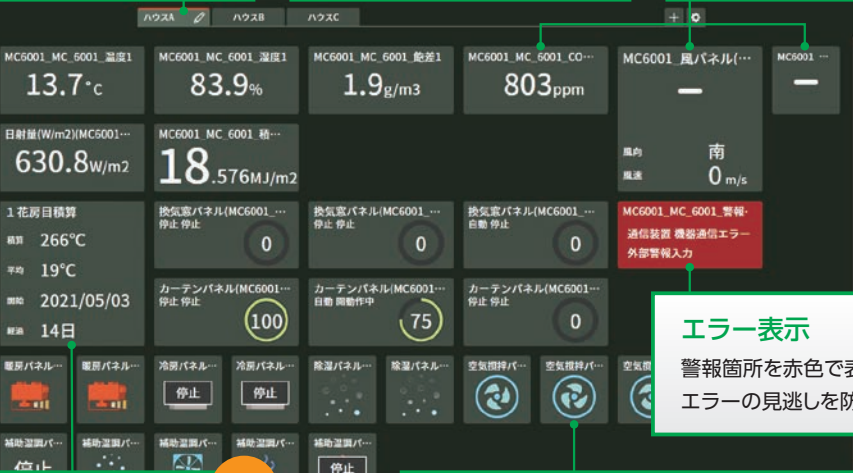

※動作環境:PC版 Google Chrome 70以降

制御 モニタリング 現在状況画面

ハウス内の各種機器の稼動状況やセンサーの情報を「表示パネル」に表示。マウス操作で表示位置などをかんたんに変更でき、ハウスの規模や機器の種類に応じてカスタマイズできます。

スマホ、PC対応

タブ管理

見たい項目をタブごとにまとめることができます。

表示内容をカスタマイズ

表示させたい内容をお好みの位置に配置できます。

大・中・小のパネルサイズ

各表示パネルは3サイズが選択可能。重要度や使用頻度に合わせて選べます。

エラー表示

警報箇所を赤色で表示。エラーの見逃しを防ぎます。

積算温度の表示

積算温度と積算日射量をグラフで表示できます。

New

アニメーション表示

アイコンのアニメーション表示で設備機器の稼働状態がひと目でわかります。

制御 モニタリング グラフ表示

ハウス内の各種機器の稼動状況やセンサーの情報をグラフに表示。見たいグラフの登録や表示がかんたんにできます。

スマホ、PC対応

タブ管理

見たいデータをタブごとにまとめることができます。

表示範囲設定

最大1か月のデータから気になる範囲を絞り込んで表示できます。

詳細なグラフ

各種センサーの値を分単位で表示。環境の変化をひと目で把握できます。

並列表示

センサーの情報と機器の稼働状況を同時に表示できます。

制御 簡単グラフ設定

換気窓や暖房機、光合成促進機の設定をドラッグ操作でかんたんに行うことができます。
また、過去の環境データを見ながら設定変更ができます。

PCのみ対応

複合表示