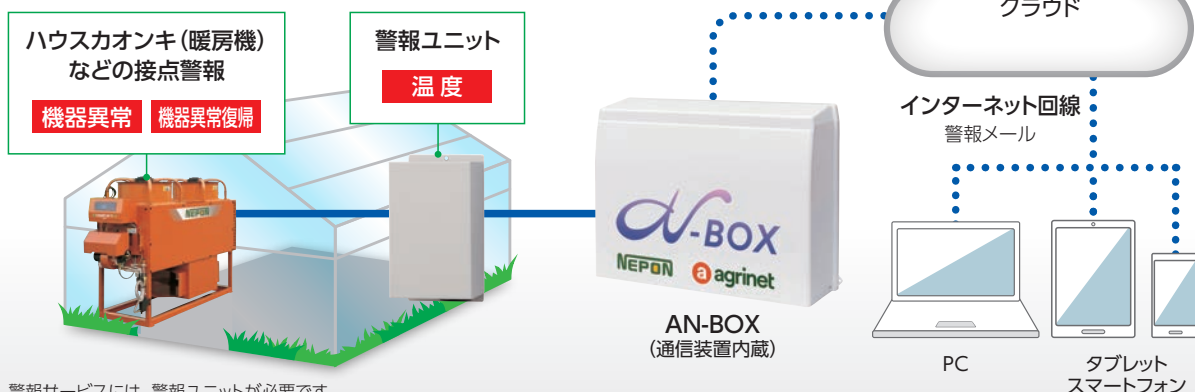

センサー情報に基づき、ハウス内環境を自動制御!!

統合制御盤MC-6001を使った遠隔制御システム例

遠隔制御サービスには、統合環境制御盤MC-6001が必要です。
AN-BOX1台あたり、MC-6001は4台まで接続できます。

ハウス **モニタリング** サービス

ハウス環境の「見える化」

大切なハウス環境をモニタリング！

- 温度・湿度・日射量・CO₂濃度などの環境データを測定。ハウス環境の変化をグラフで確認できます。
- 複数のハウス環境データのグラフを重ねて表示でき、データの比較もかんたんにできます。
- 目標収穫日の目安となる積算温度や積算日射量をグラフで確認できます。
- センサー値や機器の稼働値の長期データをダウンロードできます。

モニタリングサービスには、モニタリングセンサー MACシリーズまたはハウスカオンキが必要です。
AN-BOX1台あたり、MACシリーズは4台まで、ハウスカオンキは7台まで接続できます。

※動作環境:PC版 Google Chrome 70以降

ハウス **警報** サービス

ハウス環境の『監視と警報』

ハウスの温度異常や停電、暖房機などのトラブルを 警報メールで「リスク回避」!

警報サービスには、警報ユニットが必要です。
AN-BOX1台あたり、警報ユニットは4台まで接続できます。

※動作環境:PC版 Google Chrome 70以降

制御 モニタリング 現在状況画面

ハウス内の各種機器の稼動状況やセンサーの情報を「表示パネル」に表示。マウス操作で表示位置などをかんたんに変更でき、ハウスの規模や機器の種類に応じてカスタマイズできます。

スマホ、PC対応

タブ管理

見たい項目をタブごとにまとめることができます。

表示内容をカスタマイズ

表示させたい内容をお好みの位置に配置できます。

アイコンのアニメーション表示で設備機器の稼働状態がひと目でわかります。

制御 モニタリング グラフ表示

ハウス内の各種機器の稼動状況やセンサーの情報をグラフに表示。見たいグラフの登録や表示がかんたんにできます。

スマホ、PC対応

タブ管理

見たいデータをタブごとにまとめることができます。

表示範囲設定

最大1か月のデータから気になる範囲を絞り込んで表示できます。