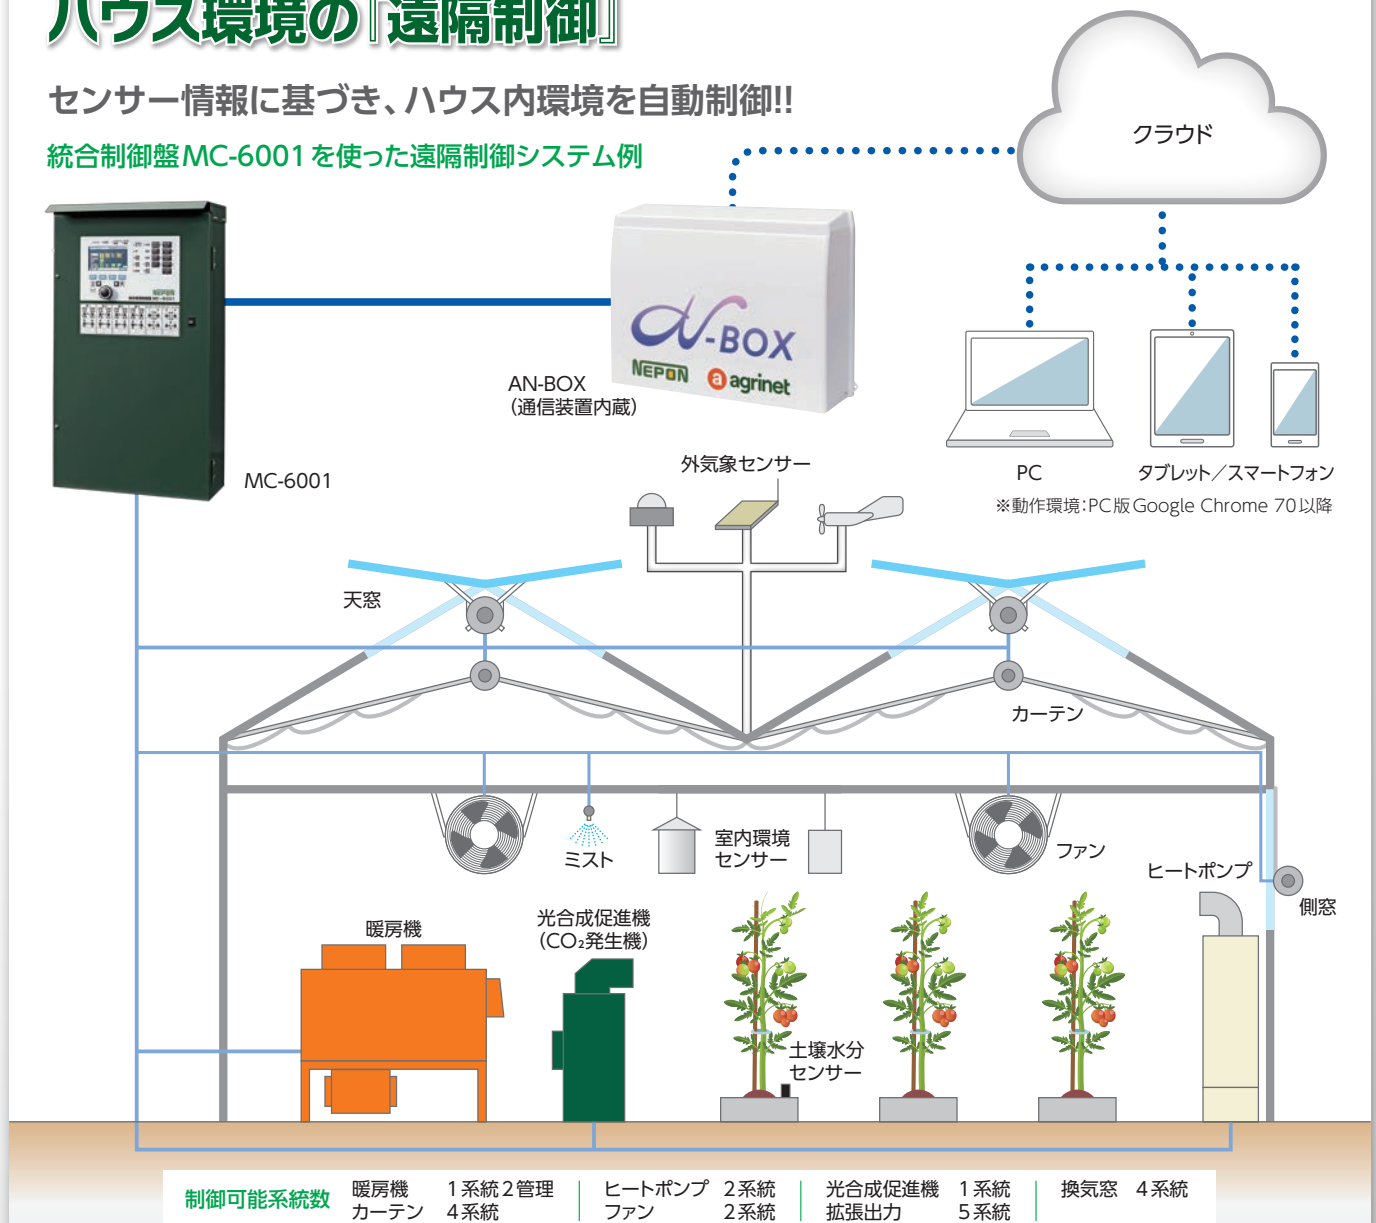

アグリネット

アドバンス

※「アグリネット」は、ネボン株式会社の登録商標です。

センサー情報に基づき、ハウス内環境を自動制御。 作物の品質向上・増収はもちろん省力化に貢献します。

特長

- 施設規模などに合わせた柔軟なシステム構築。
- ハウス内環境を1分間隔で把握。
- リアルタイムで環境情報が把握でき、素早く管理に反映。

ハウス制御サービス

ハウス環境の『遠隔制御』

センサー情報に基づき、ハウス内環境を自動制御!!

統合制御盤MC-6001を使った遠隔制御システム例

遠隔制御サービスには、統合環境制御盤MC-6001が必要です。
AN-BOX1台あたり、MC-6001は4台まで接続できます。

ハウス **モニタリング** サービス

ハウス環境の「見える化」

大切なハウス環境をモニタリング！

- 温度・湿度・日射量・CO₂濃度などの環境データを測定。ハウス環境の変化をグラフで確認できます。
- 複数のハウス環境データのグラフを重ねて表示でき、データの比較もかんたんにできます。
- 目標収穫日の目安となる積算温度や積算日射量をグラフで確認できます。
- センサー値や機器の稼働値の長期データをダウンロードできます。

※動作環境:PC版 Google Chrome 70以降

制御 モニタリング 現在状況画面

ハウス内の各種機器の稼動状況やセンサーの情報を「表示パネル」に表示。マウス操作で表示位置などをかんたんに変更でき、ハウスの規模や機器の種類に応じてカスタマイズできます。

スマホ、PC対応

タブ管理

見たい項目をタブごとにまとめることができます。

表示内容をカスタマイズ

表示させたい内容をお好みの位置に配置できます。

アイコンのアニメーション表示で設備機器の稼働状態がひと目でわかります。

制御 モニタリング グラフ表示

ハウス内の各種機器の稼動状況やセンサーの情報をグラフに表示。見たいグラフの登録や表示がかんたんにできます。

スマホ、PC対応

タブ管理

見たいデータをタブごとにまとめることができます。

表示範囲設定

最大1か月のデータから気になる範囲を絞り込んで表示できます。