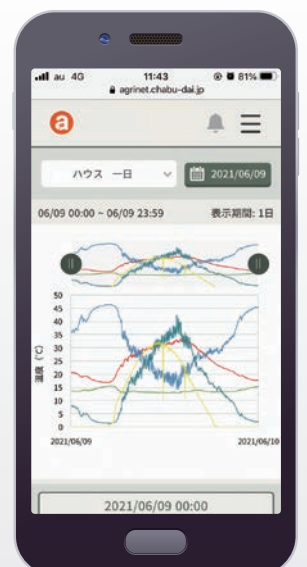

大・中・小のパネルサイズ

各表示パネルは3サイズが選択可能。重要度や使用頻度に合わせて選べます。

エラー表示

警報箇所を赤色で表示。エラーの見逃しを防ぎます。

積算温度の表示

積算温度と積算日射量をグラフで表示できます。

New

アニメーション表示

アイコンのアニメーション表示で設備機器の稼働状態がひと目でわかります。

制御 モニタリング グラフ表示

ハウス内の各種機器の稼動状況やセンサーの情報をグラフに表示。見たいグラフの登録や表示がかんたんにできます。

スマホ、PC対応

タブ管理

見たいデータをタブごとにまとめることができます。

表示範囲設定

最大1か月のデータから気になる範囲を絞り込んで表示できます。

詳細なグラフ

各種センサーの値を分単位で表示。環境の変化をひと目で把握できます。

並列表示

センサーの情報と機器の稼働状況を同時に表示できます。

制御 簡単グラフ設定

換気窓や暖房機、光合成促進機の設定をドラッグ操作でかんたんに行うことができます。
また、過去の環境データを見ながら設定変更ができます。

PCのみ対応

複合表示

環境データと設定値を同時表示可能。
過去の実績を見ながら設定ができます。

ドラッグ操作で機器設定

各種機器の設定値の変更はドラッグ操作で簡単。
グラフ上のポインターを動かすだけです。

制御 モニタリング センサー値詳細

生産管理に重要な数値情報を表示。
生長状態を管理する指標になるなど、環境制御に役立ちます。

スマホ、PC対応

タブ管理

見たい情報をタブごとにまとめることができます。