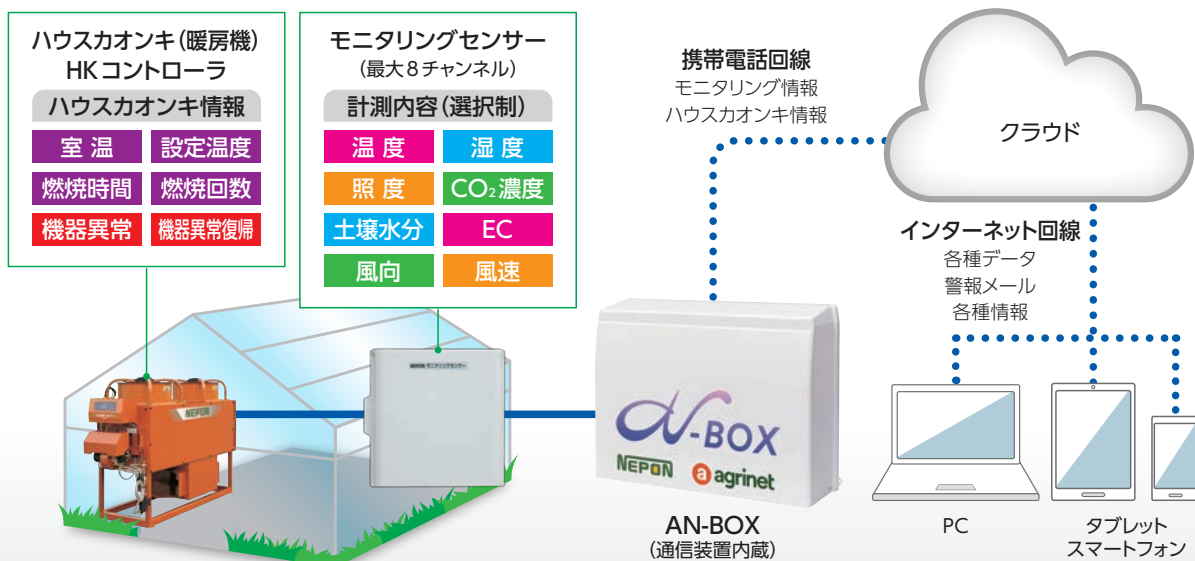

センサー情報に基づき、ハウス内環境を自動制御!!

統合制御盤MC-6001を使った遠隔制御システム例

遠隔制御サービスには、統合環境制御盤MC-6001が必要です。
AN-BOX1台あたり、MC-6001は4台まで接続できます。

ハウス **モニタリング** サービス

ハウス環境の「見える化」

大切なハウス環境をモニタリング！

- 温度・湿度・日射量・CO₂濃度などの環境データを測定。ハウス環境の変化をグラフで確認できます。
- 複数のハウス環境データのグラフを重ねて表示でき、データの比較もかんたんにできます。
- 目標収穫日の目安となる積算温度や積算日射量をグラフで確認できます。
- センサー値や機器の稼働値の長期データをダウンロードできます。

モニタリングサービスには、モニタリングセンサー MACシリーズまたはハウスカオンキが必要です。
AN-BOX1台あたり、MACシリーズは4台まで、ハウスカオンキは7台まで接続できます。

※動作環境:PC版 Google Chrome 70以降

ハウス **警報** サービス

ハウス環境の『監視と警報』

ハウスの温度異常や停電、暖房機などのトラブルを 警報メールで「リスク回避」!

警報サービスには、警報ユニットが必要です。
AN-BOX1台あたり、警報ユニットは4台まで接続できます。

※動作環境:PC版 Google Chrome 70以降

制御 モニタリング 現在状況画面

ハウス内の各種機器の稼動状況やセンサーの情報を「表示パネル」に表示。マウス操作で表示位置などをかんたんに変更でき、ハウスの規模や機器の種類に応じてカスタマイズできます。

スマホ、PC対応

タブ管理

見たい項目をタブごとにまとめることができます。

表示内容をカスタマイズ

表示させたい内容をお好みの位置に配置できます。

アイコンのアニメーション表示で設備機器の稼働状態がひと目でわかります。

制御 モニタリング グラフ表示

ハウス内の各種機器の稼動状況やセンサーの情報をグラフに表示。見たいグラフの登録や表示がかんたんにできます。

スマホ、PC対応

タブ管理

見たいデータをタブごとにまとめることができます。

表示範囲設定

最大1か月のデータから気になる範囲を絞り込んで表示できます。