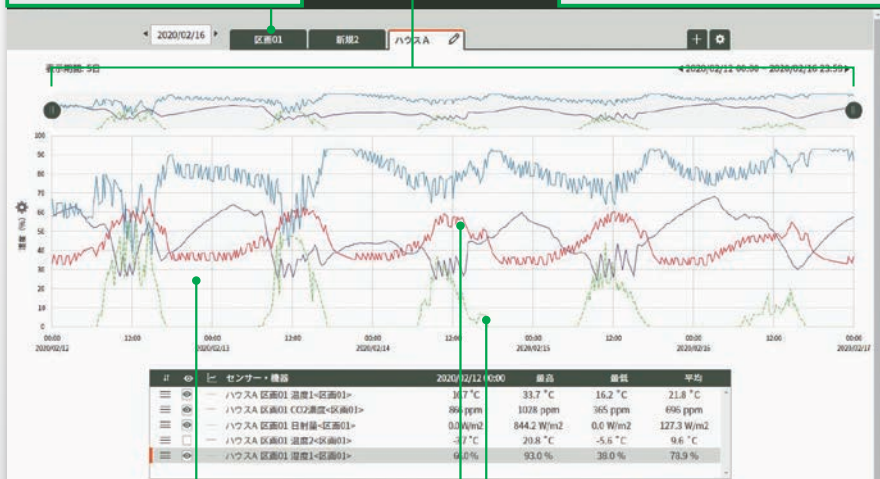

大・中・小のパネルサイズ

各表示パネルは3サイズが選択可能。重要度や使用頻度に合わせて選べます。

エラー表示

警報箇所を赤色で表示。エラーの見逃しを防ぎます。

積算温度の表示

積算温度と積算日射量をグラフで表示できます。

New

アニメーション表示

アイコンのアニメーション表示で設備機器の稼働状態がひと目でわかります。

制御 モニタリング グラフ表示

ハウス内の各種機器の稼動状況やセンサーの情報をグラフに表示。見たいグラフの登録や表示がかんたんにできます。

スマホ、PC対応

タブ管理

見たいデータをタブごとにまとめることができます。

表示範囲設定

最大1か月のデータから気になる範囲を絞り込んで表示できます。

詳細なグラフ

各種センサーの値を分単位で表示。環境の変化をひと目で把握できます。

並列表示

センサーの情報と機器の稼働状況を同時に表示できます。

制御 簡単グラフ設定

換気窓や暖房機、光合成促進機の設定をドラッグ操作でかんたんに行うことができます。
また、過去の環境データを見ながら設定変更ができます。

PCのみ対応

複合表示

環境データと設定値を同時表示可能。
過去の実績を見ながら設定ができます。

ドラッグ操作で機器設定

各種機器の設定値の変更はドラッグ操作で簡単。
グラフ上のポインターを動かすだけです。

制御 モニタリング センサー値詳細

生産管理に重要な数値情報を表示。
生長状態を管理する指標になるなど、環境制御に役立ちます。

スマホ、PC対応

タブ管理

見たい情報をタブごとにまとめることができます。