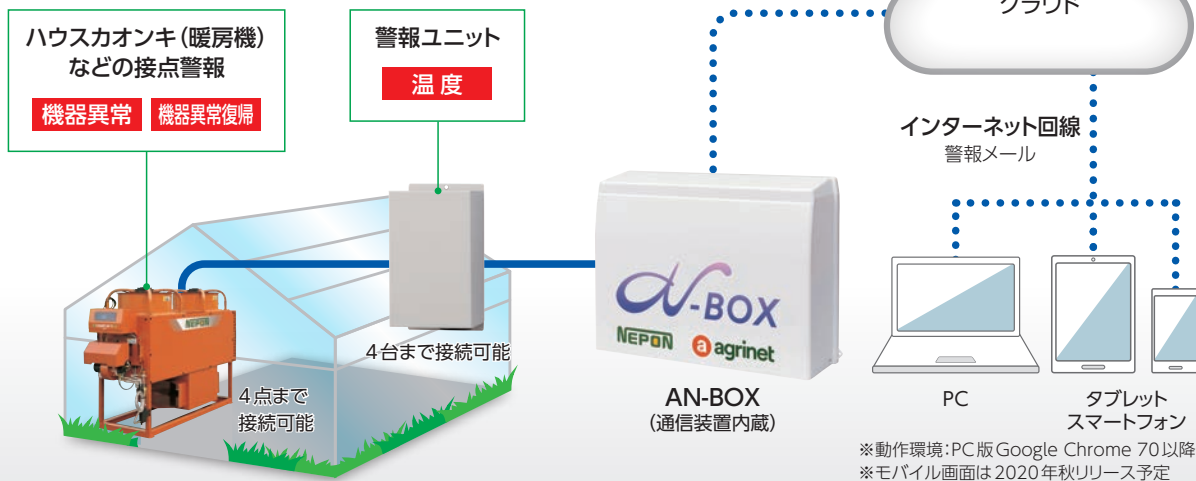

ハウス **警報** サービス

ハウス環境の『監視と警報』

ハウスの温度異常や停電、暖房機などのトラブルを
警報メールで「リスク回避」!