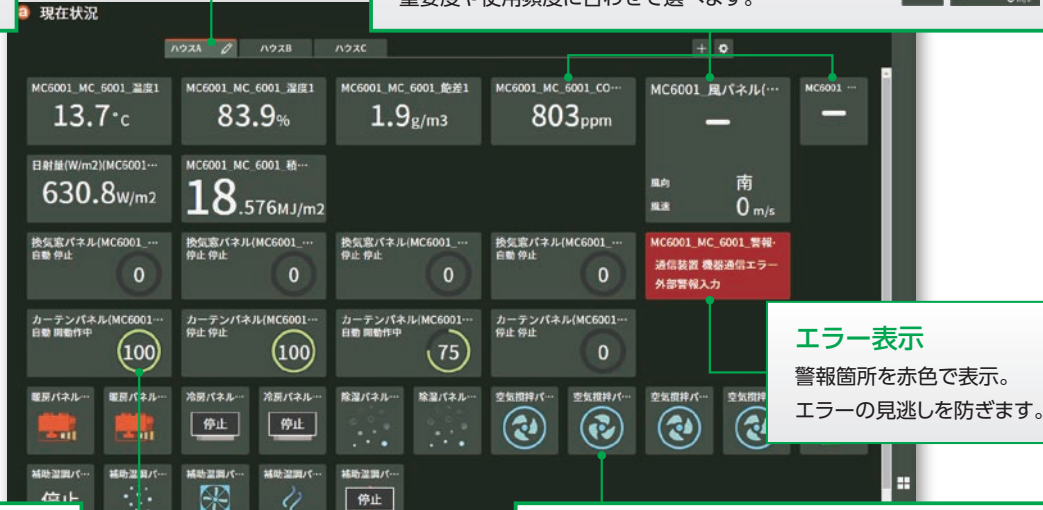

制御 モニタリング 現在状況画面

ハウス内の各種機器の稼動状況やセンサーの情報を「表示パネル」に表示。マウス操作で表示位置などをお手軽に変更でき、ハウスの規模や機器の種類に応じてカスタマイズできます。

タブ管理

見たい項目をタブごとにまとめることができます。

大・中・小のパネルサイズ

各表示パネルは大・中・小の3サイズが選択可能。重要度や使用頻度に合わせて選べます。

エラー表示

警報箇所を赤色で表示。エラーの見逃しを防ぎます。

表示内容をカスタマイズ

表示させたい内容をお好みの位置に配置できます。

アニメーション表示

アイコンのアニメーション表示で設備機器の稼動状態がひと目でわかります。

制御 モニタリング グラフ表示

ハウス内の各種機器の稼動状況やセンサーの情報をグラフに表示。見たいグラフの登録や表示がお手軽にできます。

タブ管理

見たいデータをタブごとにまとめることができます。