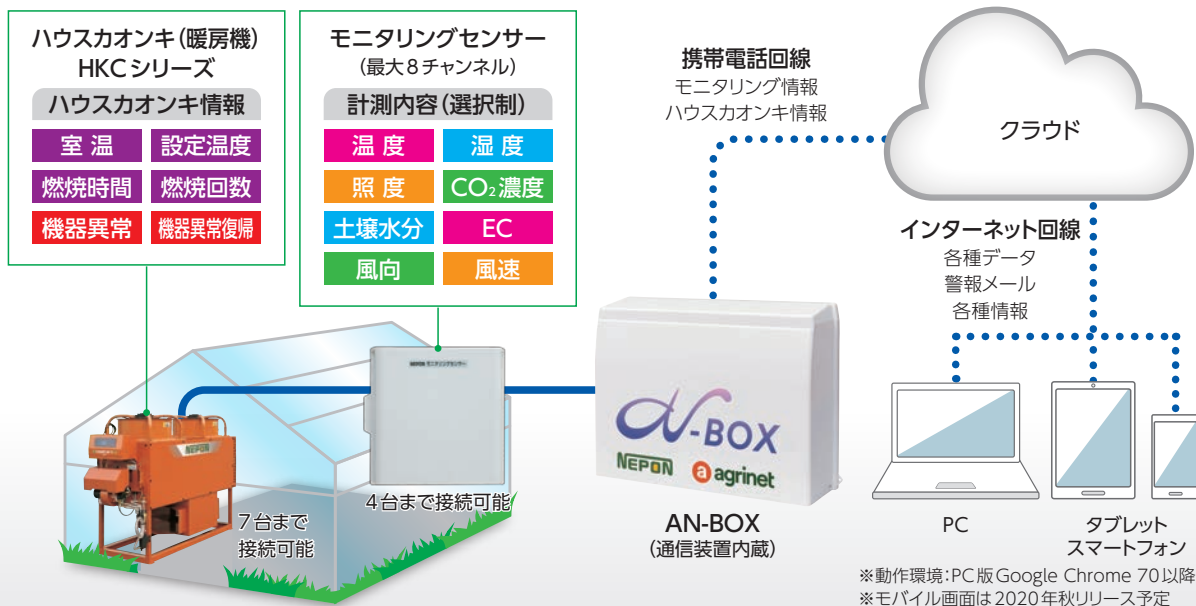

ハウス **モニタリング** サービス

ハウス環境の「見える化」

大切なハウス環境をモニタリング！

- 温度・湿度・日射量・CO₂濃度などの環境データを測定。ハウス環境の変化をグラフで確認できます。
- 複数のハウス環境データのグラフを重ねて表示でき、データの比較もかんたんにできます。