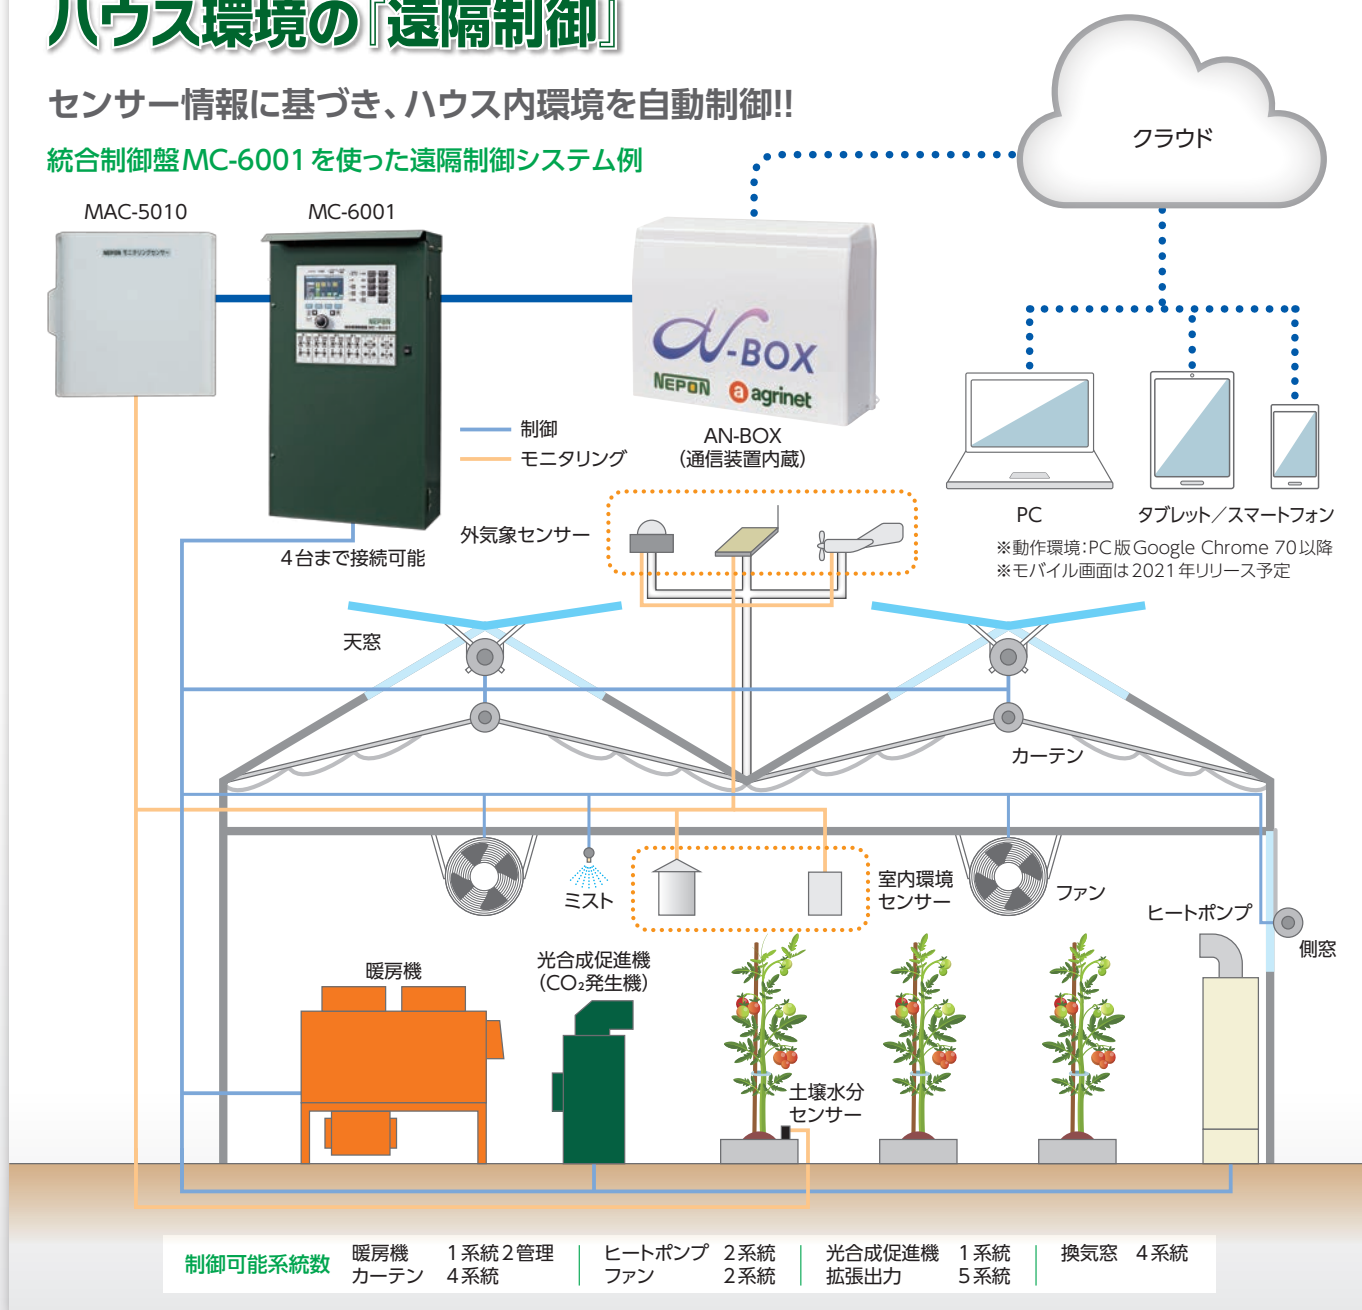

# センサー情報に基づき、ハウス内環境を自動制御。 作物の品質向上・増収はもちろん省力化に貢献します。

## 特長

- 施設規模などに合わせた柔軟なシステム構築。
- ハウス内環境を1分間隔で把握。
- リアルタイムで環境情報が把握でき、素早く管理に反映。

## ハウス制御サービス

### ハウス環境の『遠隔制御』

センサー情報に基づき、ハウス内環境を自動制御!!

統合制御盤MC-6001を使った遠隔制御システム例