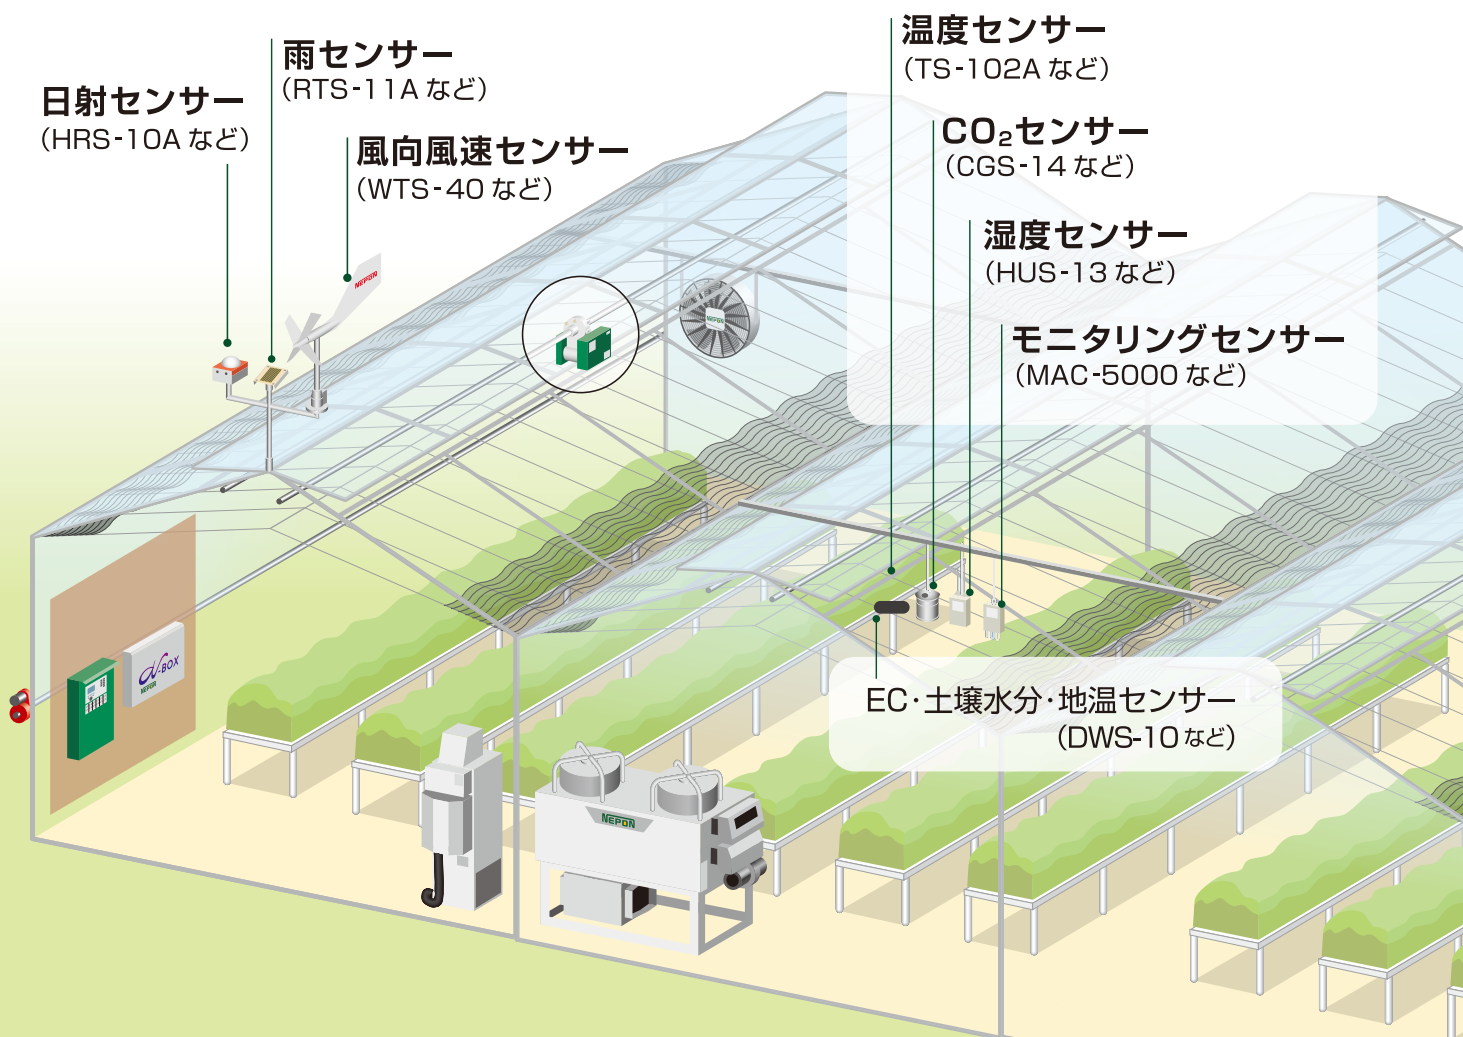

環境センサー 交換のおすすめ

豊かな収穫を支える正確な環境づくり

ハウス内環境を正しく管理するためには、
センサー精度を常に最適な状態にしておくことが必要です。

ネポンでは、お客様のハウス内環境を最適な状態に保つために
定期的な交換をおすすめしています。

ぜひ、お買い上げの販売店またはネポン営業所までお申し付けください。

センサー型式	計測内容	交換目安(年)	計測範囲	精度
TS-102A	空間温度	5	-20 ~ 105℃	±1℃(at25℃)
TS-101W	水温、地温	5	-20 ~ 105℃	±1℃(at25℃)
HUS-12	空間温度	5	0 ~ 50℃	±1℃(5 ~ 40℃) ±1.5℃(0 ~ 5℃、40 ~ 50℃)
	湿度	1	30 ~ 95%RH ※範囲外は誤差大	±5%RH(at25℃、60 ~ 90%RH)
HUS-13	空間温度	5	-20 ~ 105℃	±1℃(at25℃)
	湿度	1	10 ~ 95%RH ※範囲外は誤差大	±3%RH(30 ~ 80%RH/20 ~ 30℃) ±(50ppm+5%rdg)(2000ppm未満)
CGS-12A	CO ₂	3 (1年に1回校正)	0 ~ 3,000ppm	±(50ppm+6%rdg)(2000ppm以上)
CGS-13	CO ₂	3 (1年に1回校正)	0 ~ 3,000ppm	±30ppm±3%rdg
CGS-14	CO ₂	3 (自動校正)	0 ~ 3,000ppm	±(50ppm+5%rdg)
HRS-10A	照度	5	0 ~ 1.4kW/m ² (0 ~ 166klx)	±15%rdg
RTS-11A	雨	3	—	—
WTS-30	風速	5	2 ~ 70m/s	±0.5m/s以内(10m/s以下) ±5%以内(10m/s以上)
WTS-40	風速	5	2 ~ 70m/s	±0.5m/s以内(10m/s以下) ±5%以内(10m/s以上)
	風向	5	全方位	±5°以内
DWS-10/10L	土壌水分	3	0 ~ 100%	±5%F.S(0 ~ 50%) ±15%F.S(50 ~ 100%)
DWS-20/20L	土壌水分	3	0 ~ 100%	±3%F.S(0 ~ 50%) ±10%F.S(50 ~ 100%)
	EC(電気伝導度)	3	0 ~ 7mS/cm	±5%F.S
	地温	3	-10 ~ 50℃	±1℃
MAC-5000	空間温度	2	-10 ~ 50℃	±0.5℃(at25℃)
	湿度	2	0 ~ 95%	±5%RH
	CO ₂	3 (1年に1回校正)	0 ~ 5,000ppm	±30ppm±測定値の5% (例:400ppm時で350ppm~450ppm)
	照度	5	0 ~ 150klx	±10%(at50klx)

消耗品名称	交換目安(年)	備考
アグリネットバッテリーパック	2	停電時の警報送信用バッテリー

本仕様はセンサーの仕様を表しており、実際に機械で制御または表示できる範囲とは異なります。
センサーの交換目安は使用環境によって変化します。センサーは結露・凍結しない環境でご使用ください。

みんなが豊かな生活に

ネポン株式会社 www.nepon.co.jp

営業サービス統括部 〒243-0215 神奈川県厚木市上古沢411
TEL 046-247-3269 FAX 046-248-6317