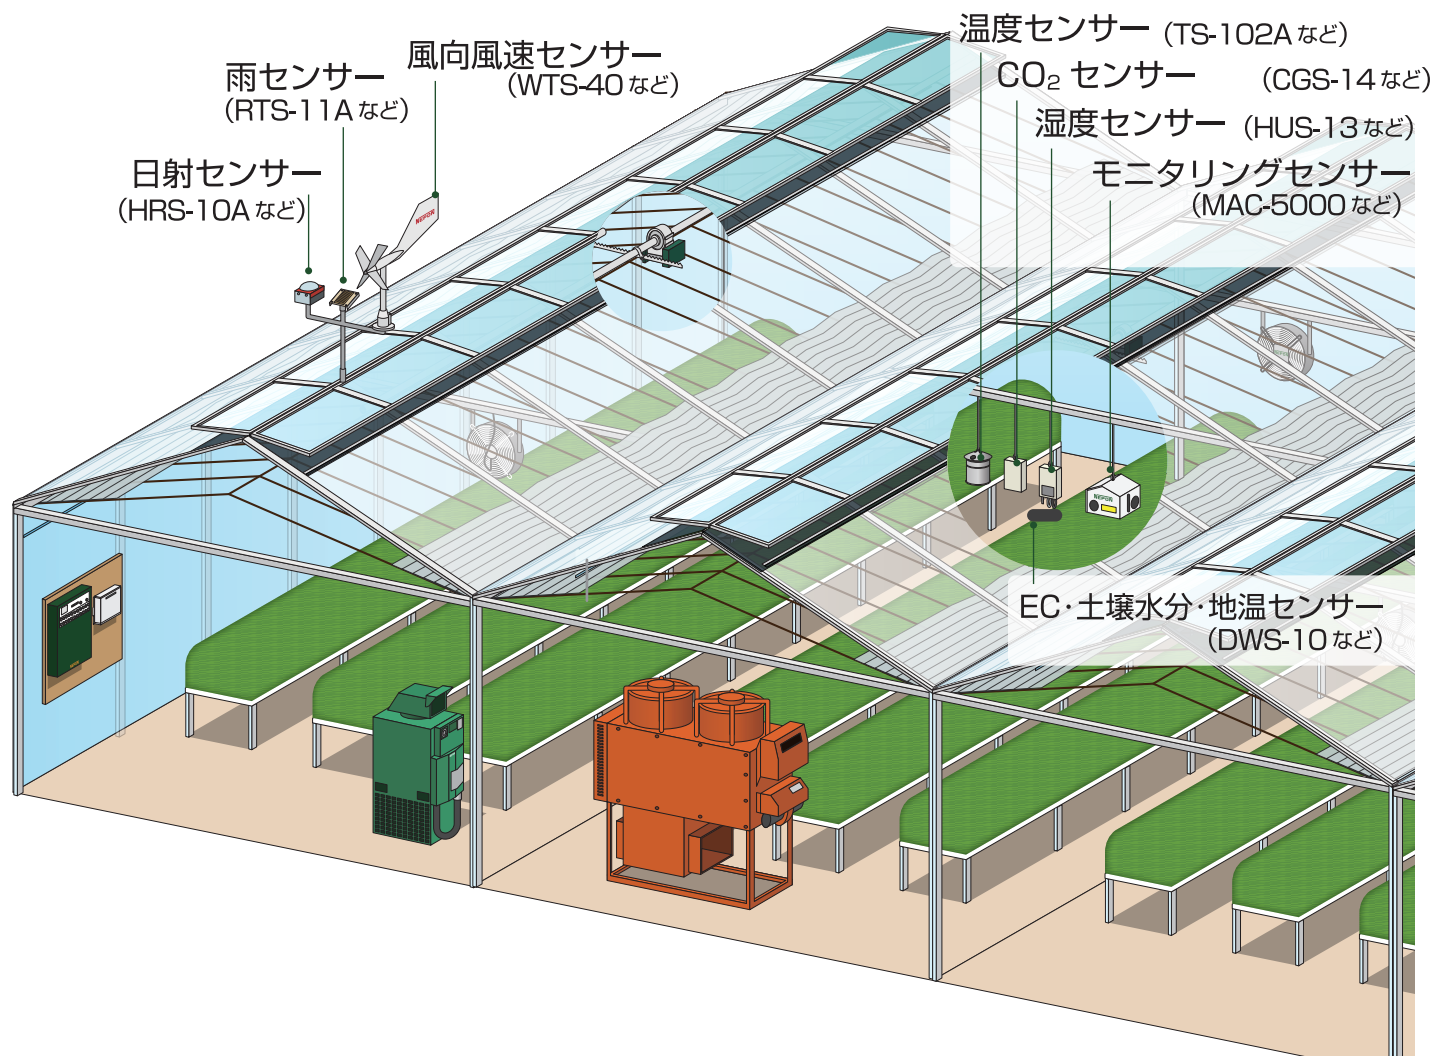

環境センサー交換のおすすめ

—— 豊かな収穫を支える正確な環境づくり ——

ハウス内環境を正しく管理するためには、センサー精度を常に最適な状態にしておくことが必要です。ネポンでは、お客様のハウス内環境を最適な状態に保つために定期的な交換をおすすめしています。

ぜひ、お買い上げの販売店またはネポン営業所までお申し付けください。

センサー型式	計測内容	交換目安 (年)	計測範囲	精度
TS-102A	空間温度	5	-20 ~ 105℃	±1℃ (at25℃)
TS-101W	水温、地温	5	-20 ~ 105℃	±1℃ (at25℃)
HUS-12	空間温度	5	0 ~ 50℃	±1℃ (5 ~ 40℃) ±1.5℃ (0 ~ 5℃、40 ~ 50℃)
	湿度	1	30 ~ 95%RH ※範囲外は誤差大	±5%RH (at25℃、60 ~ 90%RH)
HUS-13	空間温度	5	-20 ~ 105℃	±1℃ (at25℃)
	湿度	1	10 ~ 95%RH ※範囲外は誤差大	±3%RH (30 ~ 80%RH/20 ~ 30℃) ± (50ppm+5%rdg) (2000ppm 未満)
CGS-12A	CO ₂	3 (1年に1回校正)	0 ~ 3,000ppm	± (50ppm+6%rdg) (2000ppm 以上)
CGS-13	CO ₂	3 (1年に1回校正)	0 ~ 3,000ppm	±30ppm±3%rdg
CGS-14	CO ₂	3 (自動校正)	0 ~ 3,000ppm	± (50ppm+5%rdg)
HRS-10A	照度	5	0 ~ 1.4kW/m ² (0 ~ 166klx)	±15%rdg
RTS-11A	雨	3	—	—
WTS-30	風速	5	2 ~ 70m/s	±0.5m/s 以内 (10m/s 以下) ±5%以内 (10m/s 以上)
WTS-40	風速	5	2 ~ 70m/s	±0.5m/s 以内 (10m/s 以下) ±5%以内 (10m/s 以上)
	風向	5	全方位	±5° 以内
DWS-10/10L	土壌水分	3	0 ~ 100%	±5%F.S (0 ~ 50%) ±15%F.S (50 ~ 100%)
DWS-20/20L	土壌水分	3	0 ~ 100%	±3%F.S (0 ~ 50%) ±10%F.S (50 ~ 100%)
	EC (電気伝導度)	3	0 ~ 7mS/cm	±5%F.S
	地温	3	-10 ~ 50℃	±1℃
MAC-5000 ※DC ファンの交換 目安は2年です	空間温度	2	-10 ~ 50℃	±0.5℃ (at25℃)
	湿度	2	0 ~ 95%	±5%RH
	CO ₂	3 (1年に1回校正)	0 ~ 5,000ppm	±30ppm± 測定値の5% (例: 400ppm 時で 350ppm ~ 450ppm)
	照度	5	0 ~ 150klx	±10% (at50klx)