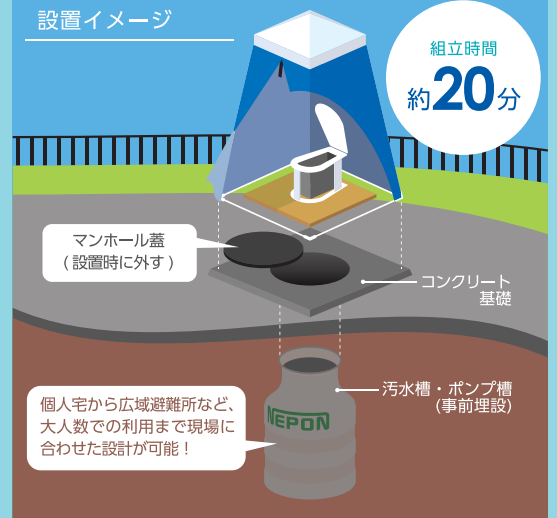

●予備ねじセット

●組み立て用ねじ一式

一体梱包

※一体梱包: W945mm x D675mm x H315mm

※この商品は、災害発生時に使用する専用トイレです。災害発生直後の使用を目的としています。他用途に使用される場合はご相談ください。

設置イメージ

組立時間
約20分

マンホール蓋
(設置時に外す)

コンクリート基礎

個人宅から広域避難所など、
大人数での利用まで現場に
合わせた設計が可能!

汚水槽・ポンプ槽
(事前埋設)

設置例

下水本管が被災した場合を考えた埋設便槽タイプ

汚水槽は現場に合わせて設計・製作いたします

- 下水道本管が被災した場合、汚水を下水道に流すことは困難となり、トイレが使用できない可能性があります。
- 便槽は、下水道管路の被災の有無に関係なく、トイレを使用することができます。

寸法図