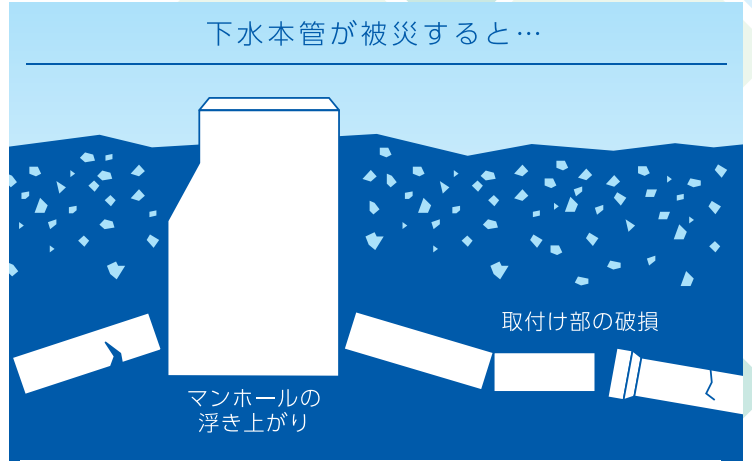

コンクリート基礎

個人宅から広域避難所など、
大人数での利用まで現場に
合わせた設計が可能!

汚水槽・ポンプ槽
(事前埋設)

設置例

下水本管が被災した場合を考えた埋設便槽タイプ

汚水槽は現場に合わせて設計・製作いたします

- 下水道本管が被災した場合、汚水を下水道に流すことは困難となり、トイレが使用できない可能性があります。
- 便槽は、下水道管路の被災の有無に関係なく、トイレを使用することができます。

寸法図

おすすめ便槽

農業用、山水用、消雪用、あらゆる水槽にご利用いただけます

JK型（縦型）

型式	容量(L)	直径(A)	高さ(B)
JK-3	360	720	1,000
JK-5	570	820	1,200
JK-8	800	960	1,200
JK-10	1,060	1,050	1,300
JK-13	1,370	1,200	1,300
JK-15	1,530	1,300	1,250
JK-18	1,870	1,300	1,500