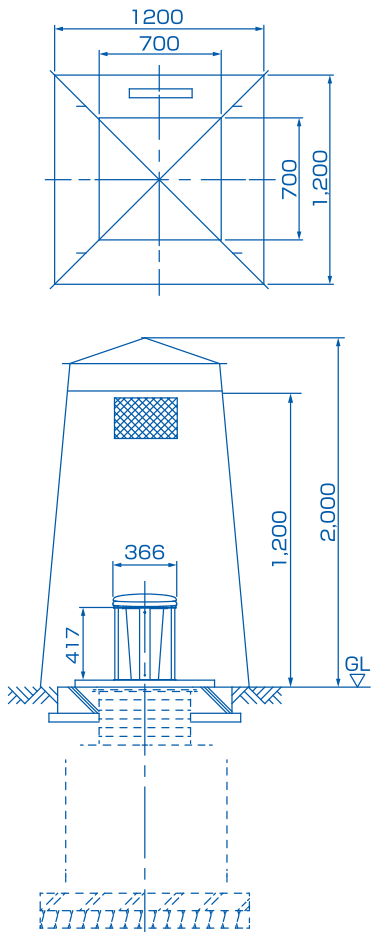

●予備ねじセット

●組み立て用ねじ一式

一体梱包

※一体梱包: W945mm x D675mm x H315mm

※この商品は、災害発生時に使用する専用トイレです。災害発生直後の使用を目的としています。他用途に使用される場合はご相談ください。

設置イメージ

組立時間
約20分

マンホール蓋
(設置時に外す)

コンクリート基礎

個人宅から広域避難所など、
大人数での利用まで現場に
合わせた設計が可能!

汚水槽・ポンプ槽
(事前埋設)

設置例

下水本管が被災した場合を考えた埋設便槽タイプ

汚水槽は現場に合わせて設計・製作いたします

- 下水道本管が被災した場合、汚水を下水道に流すことは困難となり、トイレが使用できない可能性があります。
- 便槽は、下水道管路の被災の有無に関係なく、トイレを使用することができます。

寸法図

おすすめ便槽

農業用、山水用、消雪用、あらゆる水槽にご利用いただけます

JK型（縦型）

型式	容量(L)	直径(A)	高さ(B)
JK-3	360	720	1,000
JK-5	570	820	1,200
JK-8	800	960	1,200
JK-10	1,060	1,050	1,300
JK-13	1,370	1,200	1,300
JK-15	1,530	1,300	1,250
JK-18	1,870	1,300	1,500

※点検口の口径φ600に変更可能です。

JY型（横型）

型式	容量(L)	直径(A)	長さ(B)
JY-5	580	720	1,540
JY-9	960	820	2,000
JY-10	1,050	960	1,600
JY-13	1,340	960	2,000
JY-16	1,620	1,050	2,000
JY-18	1,870	1,200	1,800
JY-21	2,100	1,200	2,000
JY-25	2,580	1,300	2,100
JY-31	3,120	1,300	2,500