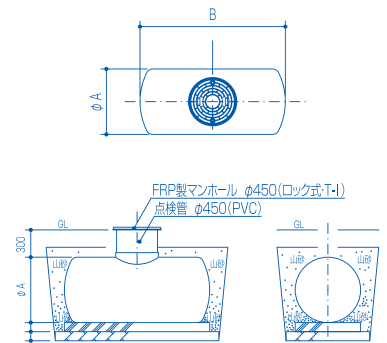

おすすめ便槽

農業用、山水用、消雪用、あらゆる水槽にご利用いただけます

JK型（縦型）

型式	容量(L)	直径(A)	高さ(B)
JK-3	360	720	1,000
JK-5	570	820	1,200
JK-8	800	960	1,200
JK-10	1,060	1,050	1,300
JK-13	1,370	1,200	1,300
JK-15	1,530	1,300	1,250
JK-18	1,870	1,300	1,500

※点検口の口径φ600に変更可能です。

JY型（横型）

型式	容量(L)	直径(A)	長さ(B)
JY-5	580	720	1,540
JY-9	960	820	2,000
JY-10	1,050	960	1,600
JY-13	1,340	960	2,000
JY-16	1,620	1,050	2,000
JY-18	1,870	1,200	1,800
JY-21	2,100	1,200	2,000
JY-25	2,580	1,300	2,100
JY-31	3,120	1,300	2,500