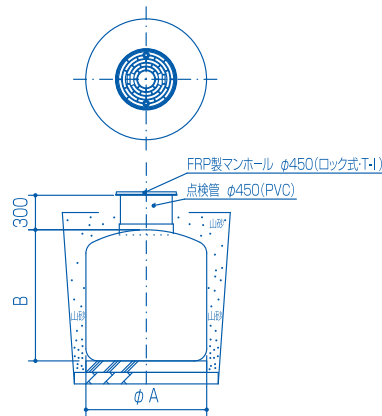

●予備ねじセット

●組み立て用ねじ一式

一体梱包

※一体梱包: W945mm x D675mm x H315mm

※この商品は、災害発生時に使用する専用トイレです。災害発生直後の使用を目的としています。他用途に使用される場合はご相談ください。

設置イメージ

組立時間
約20分

マンホール蓋
(設置時に外す)

コンクリート基礎

個人宅から広域避難所など、
大人数での利用まで現場に
合わせた設計が可能!

汚水槽・ポンプ槽
(事前埋設)

設置例

下水本管が被災した場合を考えた埋設便槽タイプ

汚水槽は現場に合わせて設計・製作いたします

- 下水道本管が被災した場合、汚水を下水道に流すことは困難となり、トイレが使用できない可能性があります。
- 便槽は、下水道管路の被災の有無に関係なく、トイレを使用することができます。

寸法図

おすすめ便槽

農業用、山水用、消雪用、あらゆる水槽にご利用いただけます

JK型（縦型）

型式	容量(L)	直径(A)	高さ(B)
JK-3	360	720	1,000
JK-5	570	820	1,200
JK-8	800	960	1,200
JK-10	1,060	1,050	1,300
JK-13	1,370	1,200	1,300
JK-15	1,530	1,300	1,250
JK-18	1,870	1,300	1,500

※点検口の口径φ600に変更可能です。

JY型（横型）

型式	容量(L)	直径(A)	長さ(B)
JY-5	580	720	1,540
JY-9	960	820	2,000
JY-10	1,050	960	1,600
JY-13	1,340	960	2,000
JY-16	1,620	1,050	2,000
JY-18	1,870	1,200	1,800
JY-21	2,100	1,200	2,000
JY-25	2,580	1,300	2,100
JY-31	3,120	1,300	2,500