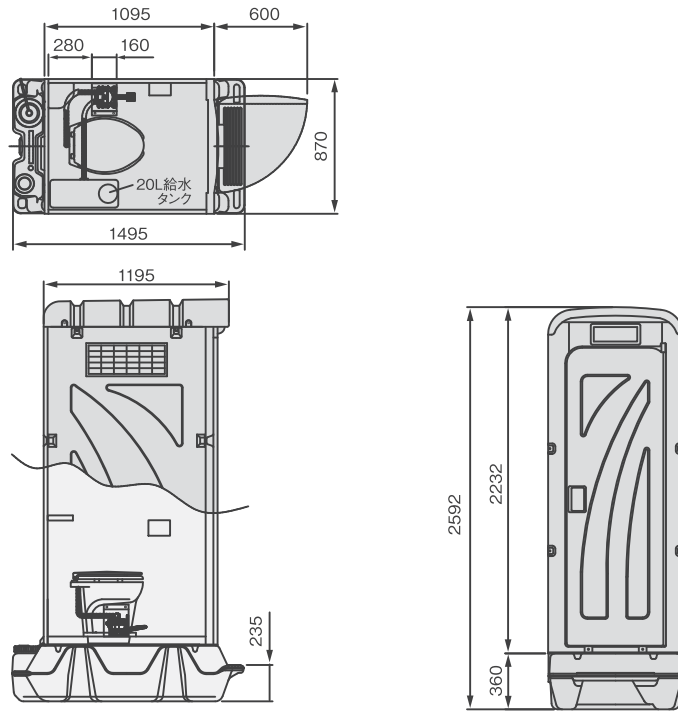

◆ 寸法図

安全に関するご注意

製品を安全にお使いいただくために、付属の説明書の注意事項に従い正しく施工しご使用ください。

■製品の仕様およびデザイン等は改良のため予告なく変更する場合があります。

みんなが豊かな生活に

ネポン株式会社 www.nepon.co.jp

営業部 〒243-0215 神奈川県厚木市上古沢 411
TEL 046-247-3159 FAX 046-248-6317

営業所

札幌	TEL 011-783-8151 FAX 011-783-2751	大阪	TEL 06-6310-6315 FAX 06-6310-6317
盛岡	TEL 019-661-6131 FAX 019-661-7531	広島	TEL 082-850-2155 FAX 082-874-3567
仙台	TEL 022-251-4791 FAX 022-251-4112	高松	TEL 087-867-7100 FAX 087-867-7150
さいたま	TEL 048-664-1268 FAX 048-664-1224	高知	TEL 0887-56-0510 FAX 0887-56-0512
南関東	TEL 046-247-3184 FAX 046-247-6296	福岡	TEL 092-921-6100 FAX 092-921-6104
新潟	TEL 025-234-2185 FAX 025-265-7977	長崎	TEL 0957-52-1071 FAX 0957-52-1072
松本	TEL 0263-26-0514 FAX 0263-26-0579	熊本	TEL 096-389-1800 FAX 096-389-1810
静岡	TEL 054-261-8234 FAX 054-261-3874	南九州	TEL 0985-55-2121 FAX 0985-55-2122
名古屋	TEL 052-777-0700 FAX 052-777-0020	鹿児島	TEL 099-263-4188 FAX 099-263-4177

取扱店