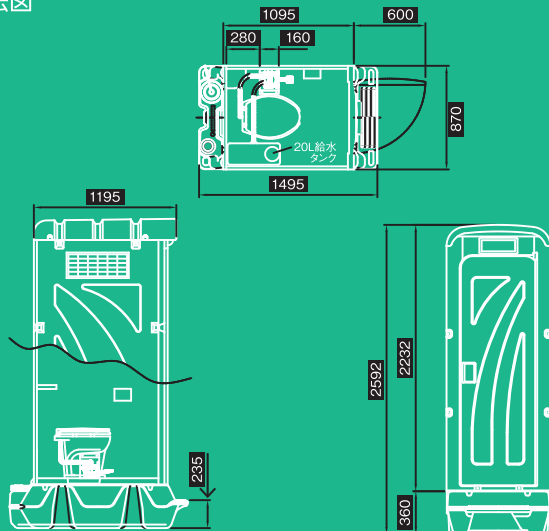

寸法図

和式  
AUG-1W+15WS

小便器  
AUG-SUW+15WS

手洗架台  
AUG-L+15WS

ペダル式  
軽水洗

床下の貯水タンクを  
ペダルで踏んで、  
汚物を洗い流します。

洋式  
AUG-FTJ+BC37N

和式  
AUG-1J+BC37N

小便器  
AUG-UJ+LP+BC37N