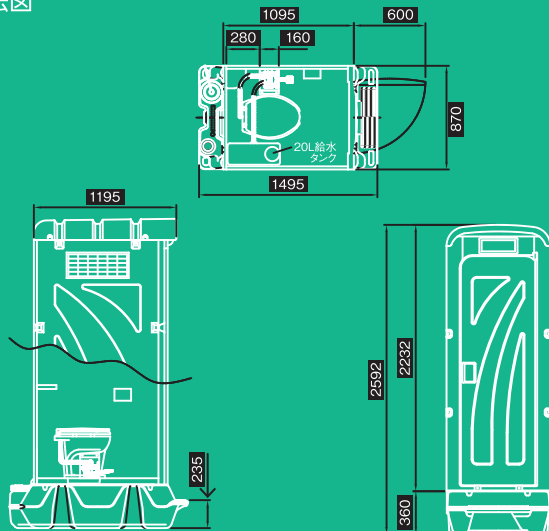

寸法図

和式  
AUG-1W+15WS

小便器  
AUG-SUW+15WS

手洗架台  
AUG-L+15WS

ペダル式  
軽水洗

床下の貯水タンクを  
ペダルで踏んで、  
汚物を洗い流します。

洋式  
AUG-FTJ+BC37N

和式  
AUG-1J+BC37N

汲取り式  
(非水洗)