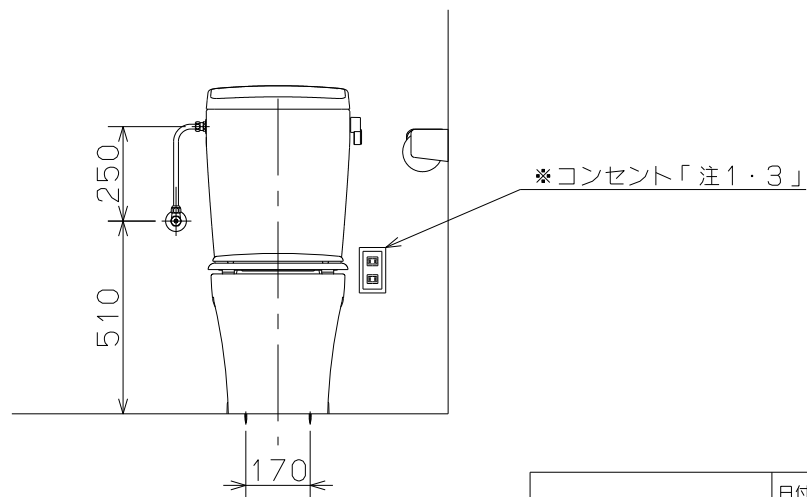

「注意」

- ※印の部品は製品梱包に含まれておりませんので別途手配お願い致します。
- 左図寸法は、TOTO : TS670FUS (アングル止水栓セット) と三栄水栓 : 給水ニップルV22J-62-13×90mmを使用した場合の給水取付位置の寸法です。施工例と異なる給水器具をご使用になる場合は、寸法が変わりますのでご注意ください。
- コンセントはコード類の届く範囲で床面より高く水のかからない位置に設置してください。

ATW-50	日付	2012.9.11	製図	斉藤
	尺度	1/20	担当	斉藤
図面名 標準施工図	図法	第三角法	校閲	
	図番	467771A		

ネポン株式会社