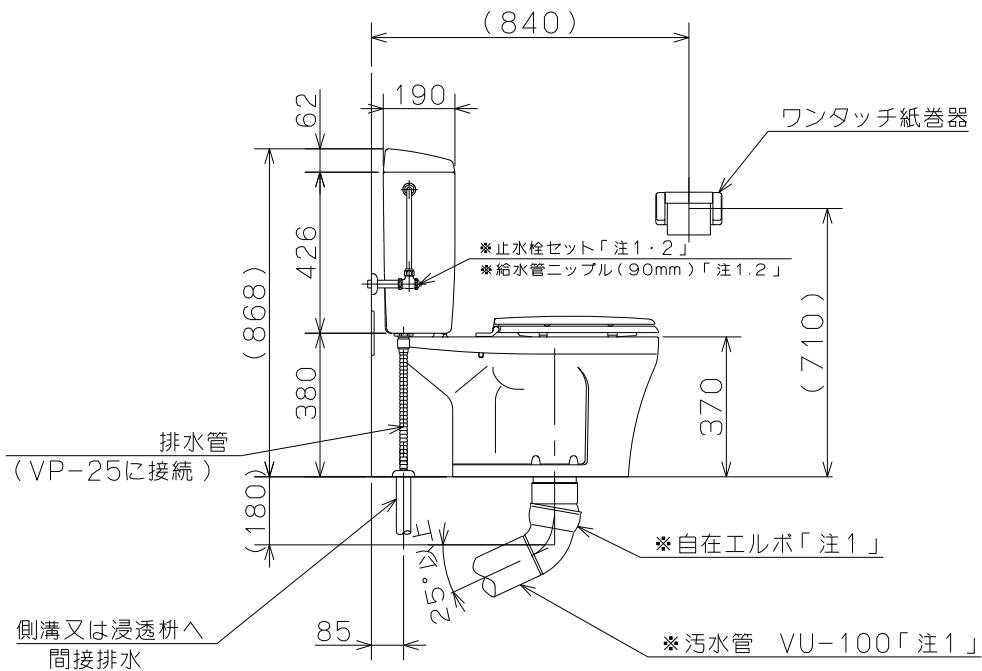

「注意」

- ※印の部品は製品梱包に含まれておりませんので別途手配お願い致します。
- 左図寸法は、TOTO : TS670FUS (アングル止水栓セット) と三栄水栓 : 給水ニップルV22J-62-13×90mmを使用した場合の給水取付位置の寸法です。施工例と異なる給水器具をご使用になる場合は、寸法が変わりますのでご注意ください。
- コンセントはコード類の届く範囲で床面より高く水のかからない位置に設置してください。

ATW-50	日付	2012.9.11	製図	斉藤
	尺度	1/20	担当	斉藤
図面名 標準施工図	図法	第三角法	校閲	
	図番	467771A		

ネポン株式会社