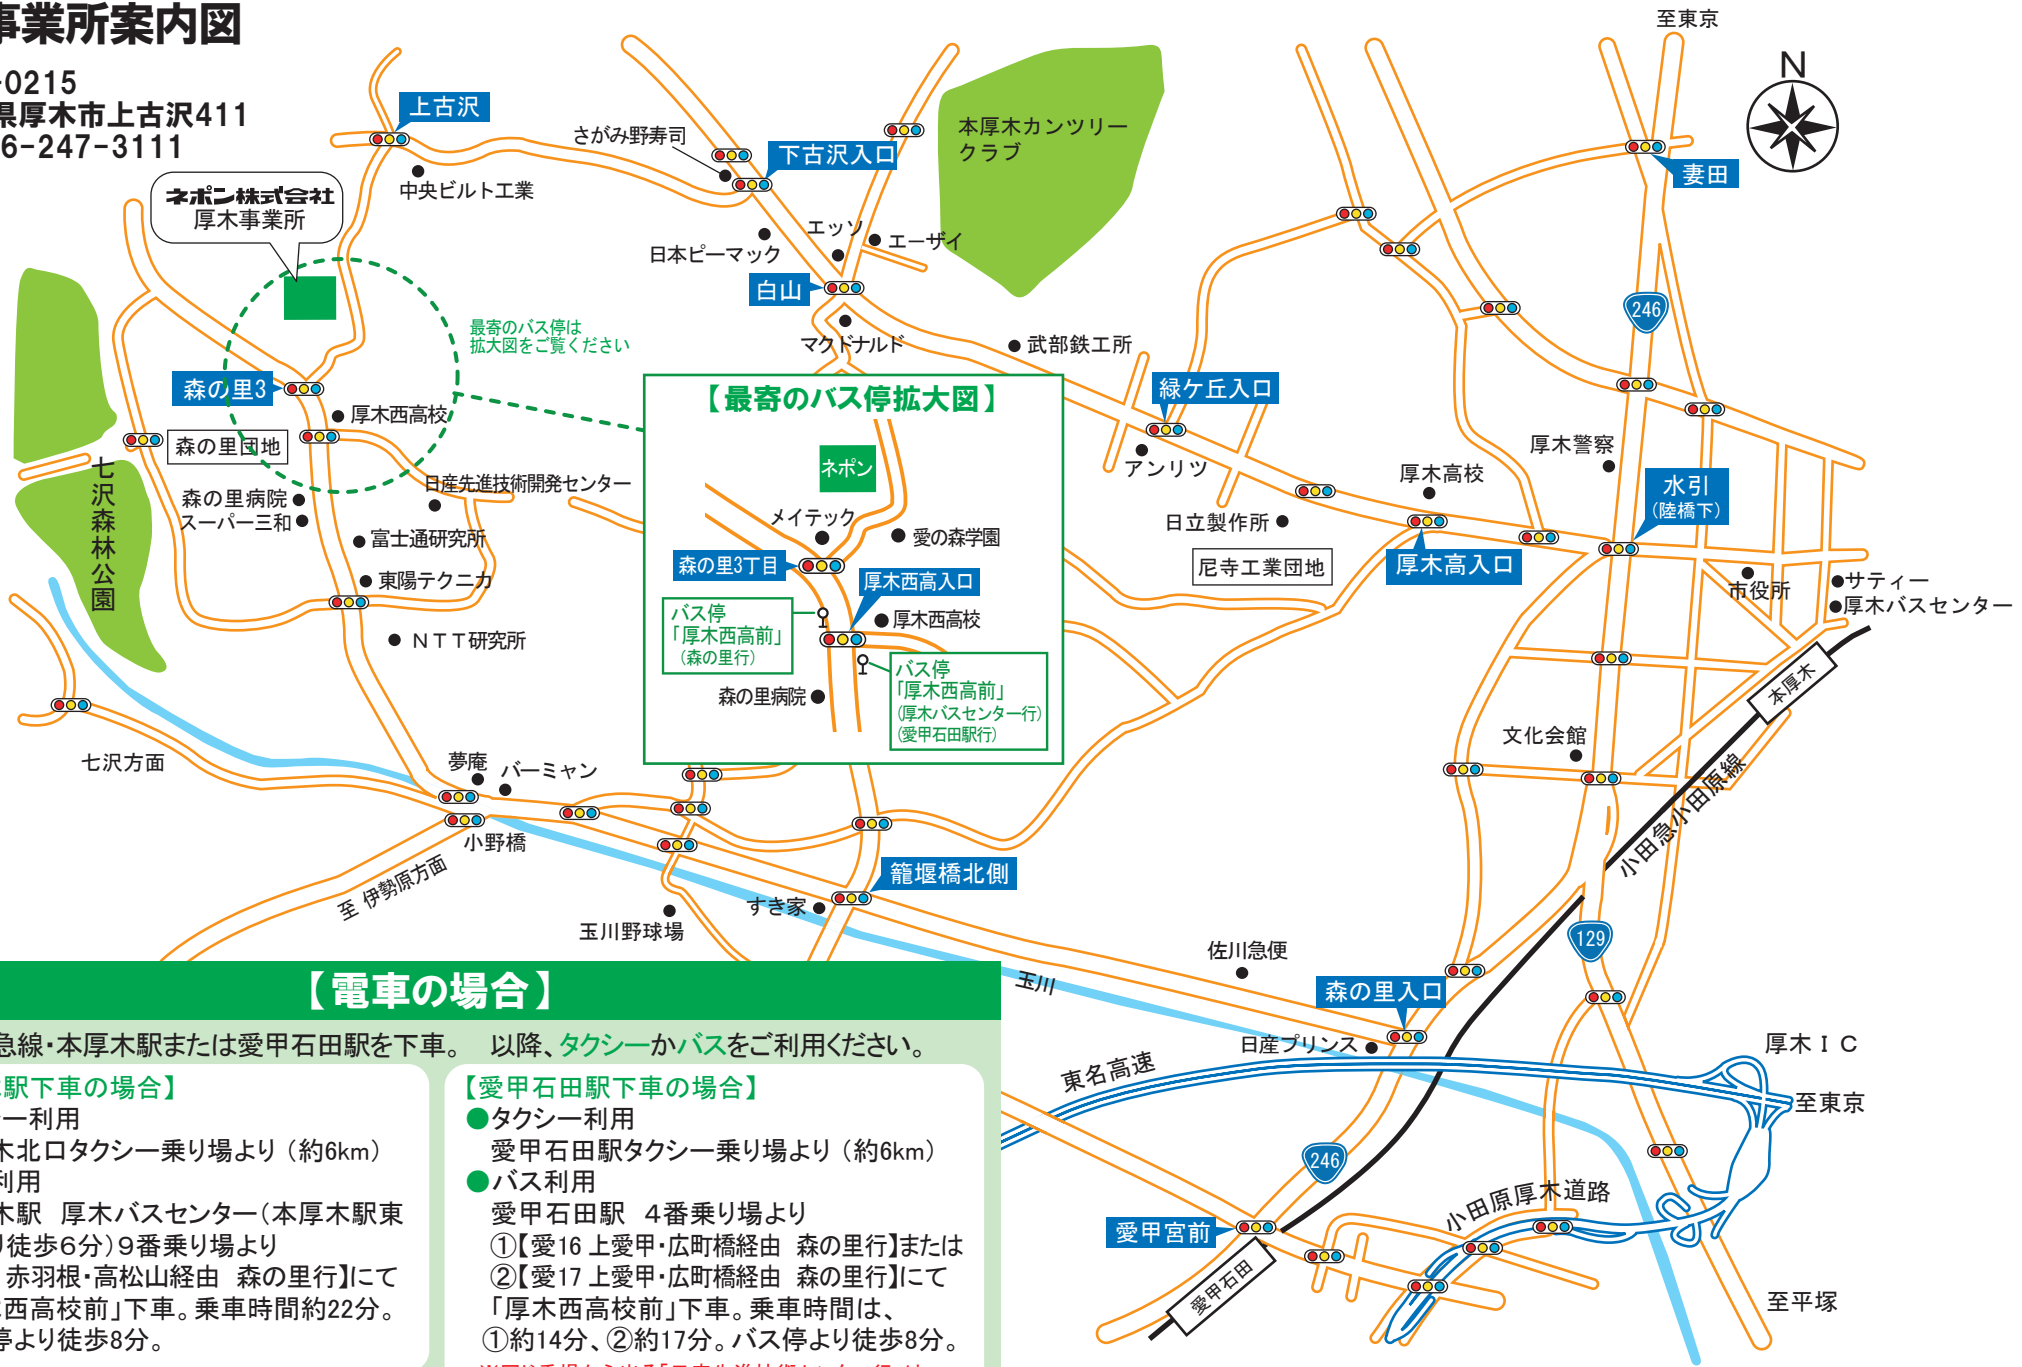

ネポン株式会社 厚木事業所案内図

〒243-0215
神奈川県厚木市上古沢411
TEL:046-247-3111

【電車の場合】

●小田急線・本厚木駅または愛甲石田駅を下車。以降、タクシーかバスをご利用ください。

【本厚木駅下車の場合】

- タクシー利用
本厚木北口タクシー乗り場より(約6km)
- バス利用
本厚木駅 厚木バスセンター(本厚木駅東口より徒歩6分)9番乗り場より
【厚44 赤羽根・高松山経由 森の里行】にて「厚木西高校前」下車。乗車時間約22分。バス停より徒歩8分。

【愛甲石田駅下車の場合】

- タクシー利用
愛甲石田駅タクシー乗り場より(約6km)
- バス利用
愛甲石田駅 4番乗り場より
①【愛16 上愛甲・広町橋経由 森の里行】または
②【愛17 上愛甲・広町橋経由 森の里行】にて「厚木西高校前」下車。乗車時間は、
①約14分、②約17分。バス停より徒歩8分。

※同じ乗場から出る「日産先進技術センター行」は「厚木西高前」まで来ませんのでご注意ください。