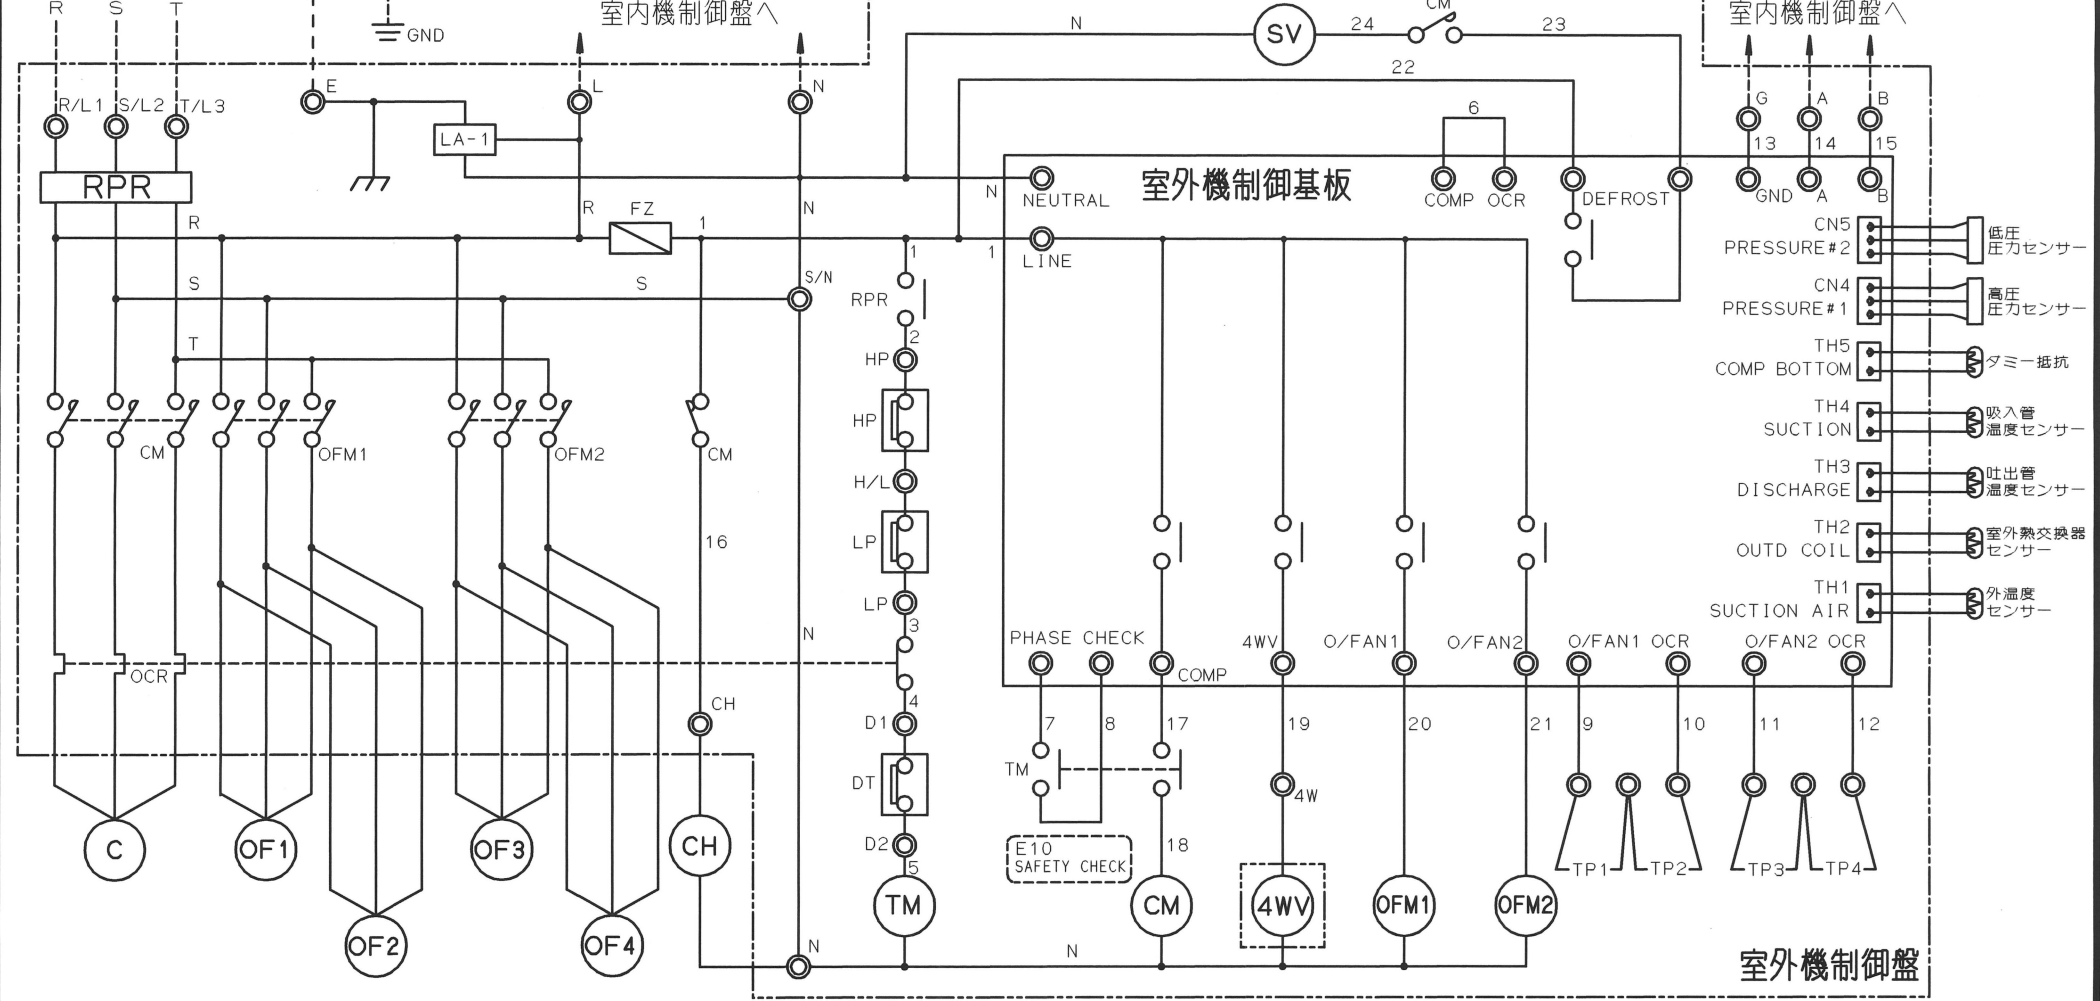

200V 3~ 50/60Hz

TP 1~4	室外送風機用サーマルプロテクター	FZ	ヒューズ(2A)		
OF 1~4	室外送風機 (OF1:左下, OF2:右上, OF3:左上, OF4:右下)	TM	安全回路確認タイマー	RPR	逆相検知リレー
CH	クランクケースヒーター	DT	吐出管サーモスタット	SV	電磁弁(膨張弁バイパス用)
C	圧縮機	OCR	圧縮機用サーマルリレー	OFM1, 2	室外送風機用電磁接触器
LA-1	避雷素子	LP	低圧スイッチ(自動復帰)	4WV	4方弁
記号	名称	記号	名称	記号	名称

NGP109TQ-GJ (室外機)	日付	2019/9/12	製図	伊澤
	尺度	~	担当	伊澤
図面名 グリーンパッケージ 電気結線図	図法	第三角法	校閲	伊澤
	図番	470316		

ネポソ株式会社