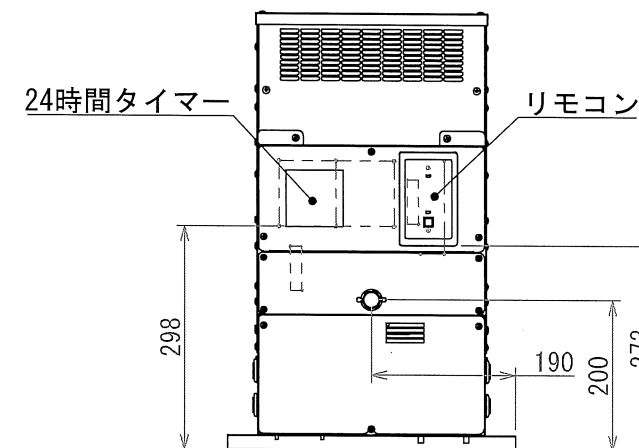

斜視図

グローエア	日付	2017/12/19	製図	原
CG-205SL	尺度	~	担当	原
図面名	図法	第三角法	校閲	7/15
外形寸法図		図番	468914B	

ネポン株式会社