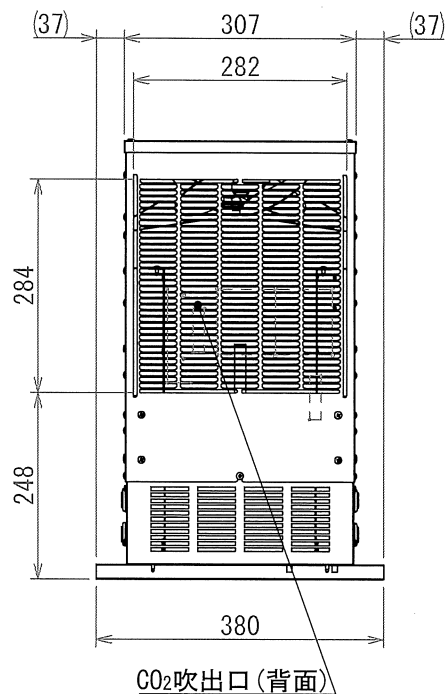

斜視図

グローエア	日付	2017/12/19	製図	原
CG-205SL	尺度	~	担当	原
図面名	図法	第三角法	校閲	7/15
外形寸法図		図番	468914B	

ネポン株式会社