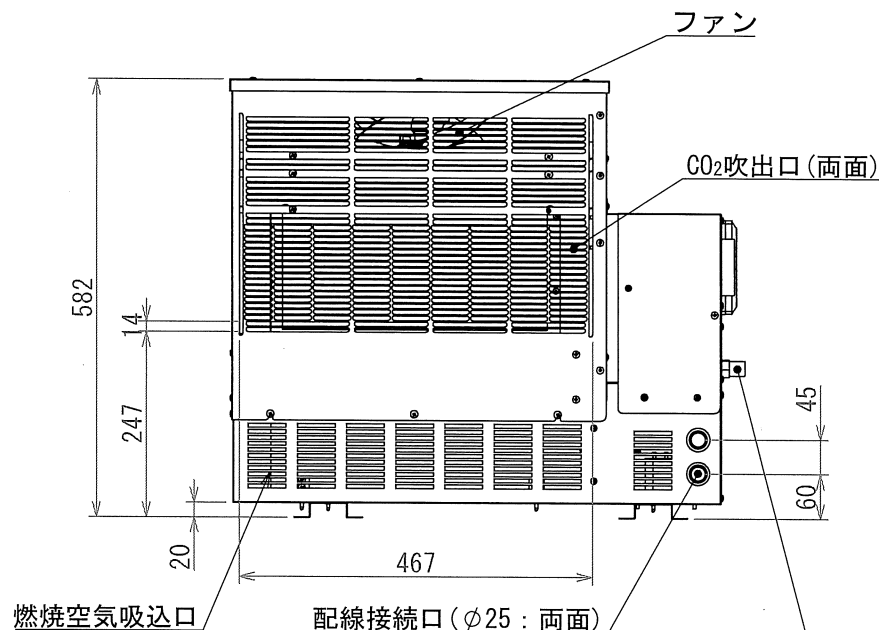

斜視図

グローエア	日付	2017/12/19	製図	原
CG-205SL	尺度	~	担当	原
図面名	図法	第三角法	校閲	7/15
外形寸法図		図番	468914B	

ネポン株式会社