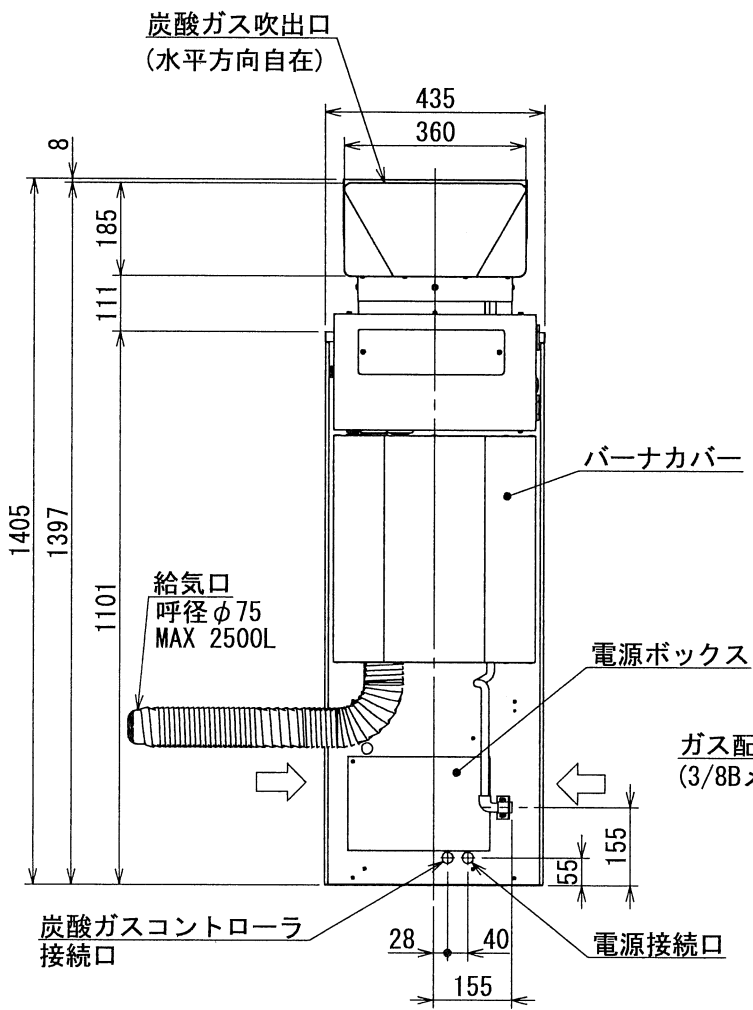

吹出口延長管取付参考図

グロウエア (光合成促進機)	日付	2014/12/17	製図	T. O
CG-554TG2	尺度	~	担当	T. O
図面名	図法	第三角法	校閲	
外形寸法図		図番	468437	

ネポニ株式会社