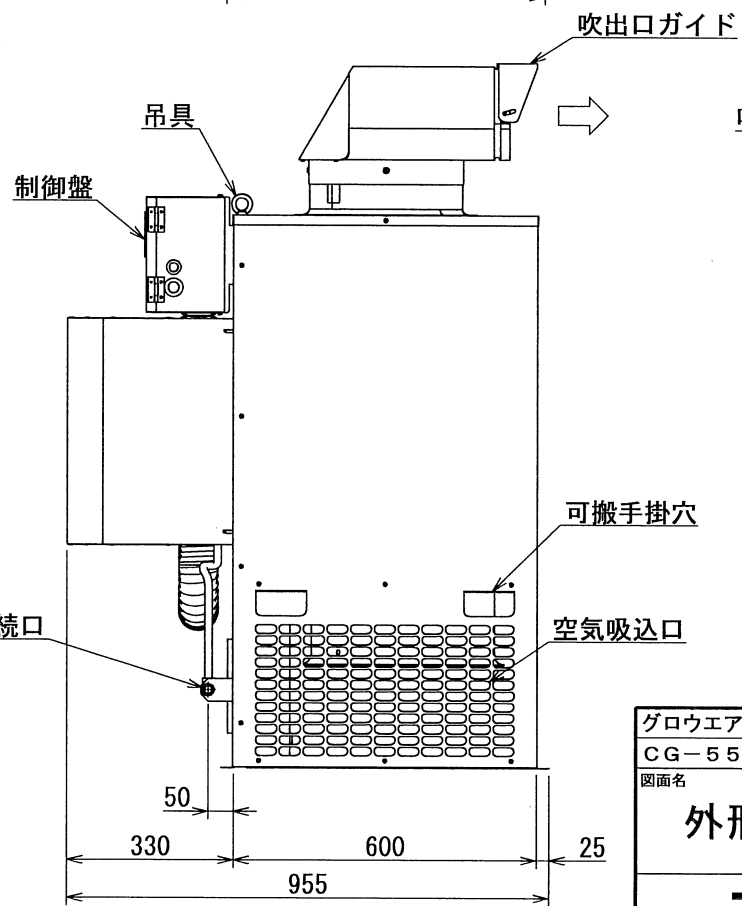

吹出口延長管取付参考図

グロウエア (光合成促進機)	日付	2014/12/17	製図	T. O
CG-554TG2	尺度	~	担当	T. O
図面名	図法	第三角法	校閲	
外形寸法図		図番	468437	

ネポニ株式会社