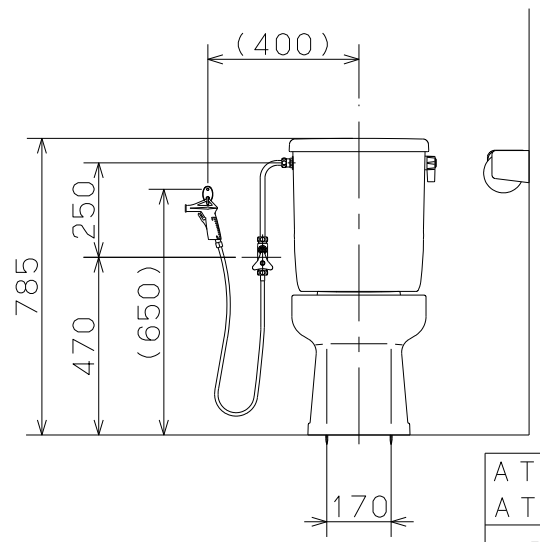

「注意」

- 1. ※印の部品は製品梱包に含まれておりませんので別途手配お願い致します。

ATW-606BG	日付	2017.8.23	製図	齊藤
ATW-609BG	尺度	1/20	担当	
図面名	図法	第三角法	校閲	
標準施工図	図番	469636A		

ネポン株式会社