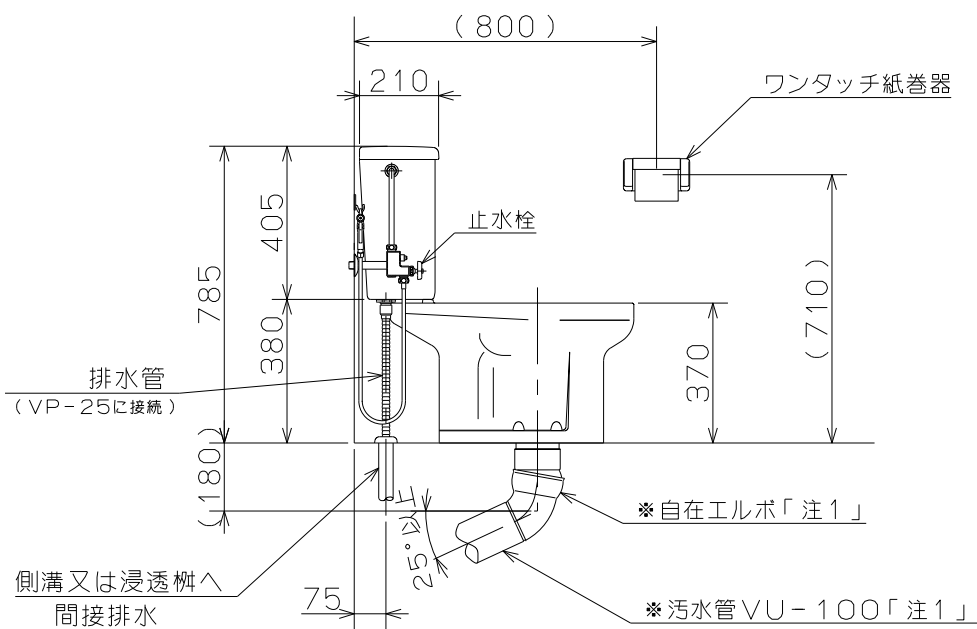

「注意」

- 1. ※印の部品は製品梱包に含まれておりませんので別途手配お願い致します。

ATW-606BG	日付	2017.8.23	製図	齊藤
ATW-609BG	尺度	1/20	担当	
図面名	図法	第三角法	校閲	
標準施工図	図番	469636A		

ネポン株式会社