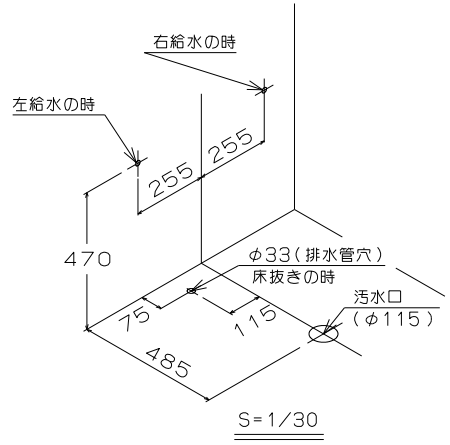

「注意」

- 1. ※印の部品は製品梱包に含まれておりませんので別途手配お願い致します。

ATW-606BG	日付	2017.8.23	製図	齊藤
ATW-609BG	尺度	1/20	担当	
図面名	図法	第三角法	校閲	
標準施工図	図番	469636A		

ネポン株式会社