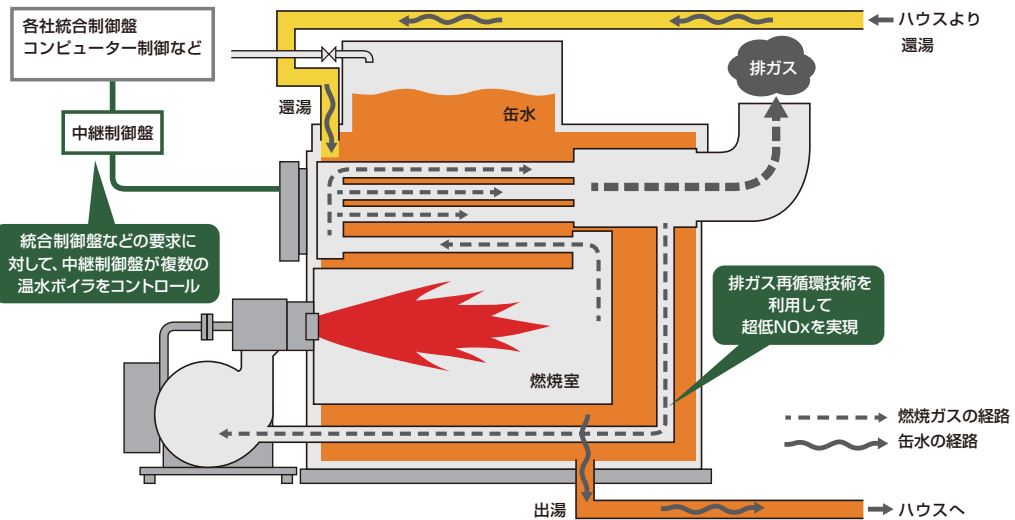

熱効率95%

従来品より熱効率を5%向上！
ムダなくエネルギーを使用でき、
燃料費を削減できます。

超低NOx

NOx濃度20ppm以下(O₂ 5%時)

NOx濃度は、環境省の推奨ガイドライン値50ppm (O₂ 0%換算時) よりも低く、
地球環境や作物、人にもやさしいクリーンな排ガスを実現しました。

超低CO

CO濃度 5ppm以下

構造

仕様表

型式	SBB-1005HL-S
種類	銅製無圧式温水発生機
用途	温水循環暖房用
定格出力	1163kw (1,000,000kcal/h)
熱効率	95%
缶体	缶水量 / 伝熱面積 1800L / 28.9 m ²
配管口径	給水口 1B (Rc1)
	出湯 / 還湯口 125/125A (10K フランジ)
	連通管接続口 100A (10K フランジ)
	ドレン排水口 3/4B (Rc 3/4)
缶水排水口	2B (Rc 2)
缶水循環ポンプ	0.75kW
バーナ	燃料 LPG
	燃料消費量 97.8kg/h (48.9 m ³ N/h) ※1
	供給ガス圧力 15kPa ※2
燃料接続口径	40A (10K フランジ)
電源電圧・周波数	AC200V 三相・60Hz
消費電力	6.7kW ※3
煙道接続口	□460mm
標準煙突口径	Φ500mm ※4
給気口・排気口面積	2.5 m ² ※5
質量	運搬質量 3089kg
	運転質量 5464kg
安全装置	燃焼安全制御装置・空焚防止装置・加熱防止装置 漏電遮断器・過負荷保護装置
付属品	ストレーナ (1B: 給水配管用)・腐食抑制剤