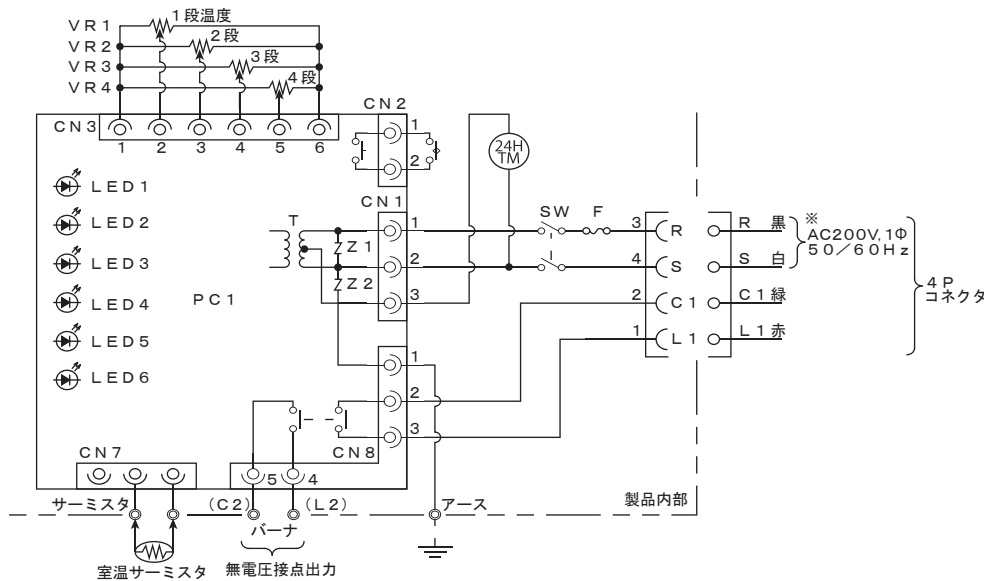

項目	型式	NT-145	NT-145S1
用途		暖房	
制御方式		2位置(ON-OFF)	
設定方法		24時間4段切り替え	
設定範囲		0~35℃	
動作隙間		約0.8℃	
制御出力		2出力	
出力接点容量		AC250V、3A	
表示		ステップ表示ランプ(緑)、加温表示ランプ(赤)、室温サーミスタ断線/短絡 エラーランプ(赤)	
周囲温度		-10~50℃	
電源		AC200V、1φ、50/60Hz	AC100V、1φ、50/60Hz
消費電力		5W以下	
外形寸法		193×221×104	
付属品		室温サーミスタ(コード25m付)、 接続コード(3m付)、取り付け金具 予備部品:白爪 2個、管ヒューズ(1A/AC250V) 1本	

外形寸法図

本機は暖房専用です。冷房専用4段サーモ「NT-145C」もございます。詳しくは弊社営業所までお問い合わせください。

電気結線図

記号	名称
F	ヒューズ (1A/AC250V)
SW	電源スイッチ
T	トランス
24HTM	24時間タイマー
VR1~4	温度設定ボリューム (1~4段)
PC1	プリント基板
CN1~3・7・8	プリント基板上コネクタ
Z1、Z2	バリスタ
LED1~4	ステップ表示ランプ (緑)
LED5	加温表示ランプ (赤)
LED6	室温サーミスタ 断線/短絡 エラーランプ (赤)