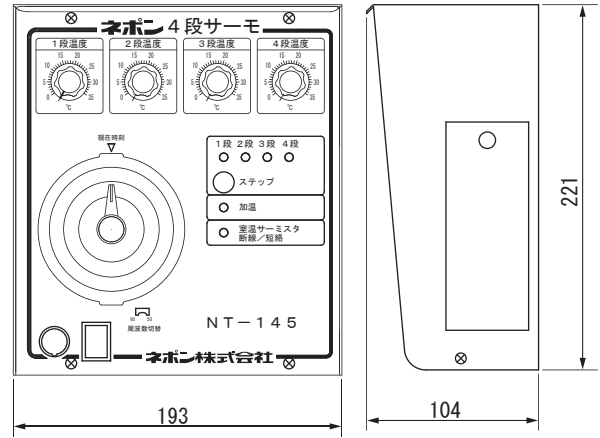

電源スイッチ付きです

一時的に電源を切りたいときに、手で電源の「入・切」ができるようになりました。(電源スイッチを切ると24時間タイマーの電源供給も切れます。)

サーミスタエラーをランプでお知らせ

室温サーミスタが断線・短絡している時には、ランプが点滅して異常をお知らせします。

ヒューズホルダーを外付けしました

ヒューズ溶断時の部品交換を簡単に行うことができます。

■トマトの4段変温設定例

仕様表

項目	型式	NT-145	NT-145S1
用途		暖房	
制御方式		2位置(ON-OFF)	
設定方法		24時間4段切り替え	
設定範囲		0~35℃	
動作隙間		約0.8℃	
制御出力		2出力	
出力接点容量		AC250V、3A	
表示		ステップ表示ランプ(緑)、加温表示ランプ(赤)、室温サーミスタ断線/短絡 エラーランプ(赤)	
周囲温度		-10~50℃	
電源		AC200V、1φ、50/60Hz	AC100V、1φ、50/60Hz
消費電力		5W以下	
外形寸法		193×221×104	
付属品		室温サーミスタ(コード25m付)、 接続コード(3m付)、取り付け金具 予備部品:白爪 2個、管ヒューズ(1A/AC250V) 1本	

外形寸法図

本機は暖房専用です。冷房専用4段サーモ「NT-145C」もございます。詳しくは弊社営業所までお問い合わせください。

電気結線図

記号	名称
F	ヒューズ (1A/AC250V)
SW	電源スイッチ
T	トランス
24HTM	24時間タイマー
VR1~4	温度設定ボリューム (1~4段)
PC1	プリント基板
CN1~3・7・8	プリント基板上コネクタ
Z1、Z2	バリスタ
LED1~4	ステップ表示ランプ (緑)
LED5	加温表示ランプ (赤)
LED6	室温サーミスタ 断線/短絡 エラーランプ (赤)