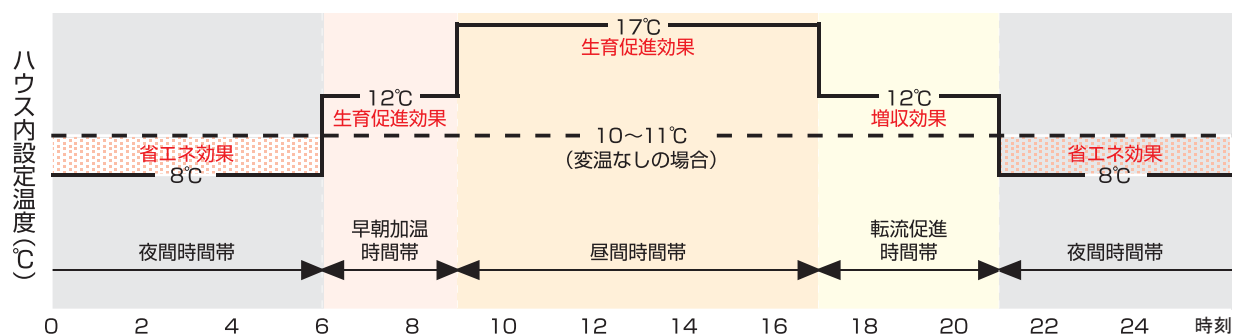

ネポン 4段サーモ NT-145

省エネルギー 省力化
高品質化 高収益化の必需品

4 段サーモは、ハウス内を最適温度にし「省エネ」、「省力化」、「高品質化」、「高収益化」を図るハウス栽培の必需品です。

各時間帯の温度設定は、つまみ式でひと目で設定が確認でき安心です。

また、付属のコードは、ワンタッチでハウスカオンキに接続できる、たいへん便利で扱いやすい4 段サーモです。

グッスリ安眠の全自動です

24時間タイマーによる4段自動切替で、目盛板の希望変温切替時刻に合わせツメを差し込む簡便方式です。変温のステップは、ボタンで簡単に設定できます。

電源スイッチ付きです

一時的に電源を切りたいときに、手で電源の「入・切」ができるようになりました。(電源スイッチを切ると24時間タイマーの電源供給も切れます。)

サーミスタエラーをランプでお知らせ

室温サーミスタが断線・短絡している時には、ランプが点滅して異常をお知らせします。

ヒューズホルダーを外付けしました

ヒューズ溶断時の部品交換を簡単に行うことができます。

■トマトの4段変温設定例

仕様表

項目	型式	NT-145	NT-145S1
用途		暖房	
制御方式		2位置(ON-OFF)	
設定方法		24時間4段切り替え	
設定範囲		0~35℃	
動作隙間		約0.8℃	
制御出力		2出力	
出力接点容量		AC250V、3A	
表示		ステップ表示ランプ(緑)、加温表示ランプ(赤)、室温サーミスタ断線/短絡 エラーランプ(赤)	
周囲温度		-10~50℃	
電源		AC200V、1φ、50/60Hz	AC100V、1φ、50/60Hz
消費電力		5W以下	
外形寸法		193×221×104	
付属品		室温サーミスタ(コード25m付)、 接続コード(3m付)、取り付け金具 予備部品:白爪 2個、管ヒューズ(1A/AC250V) 1本	