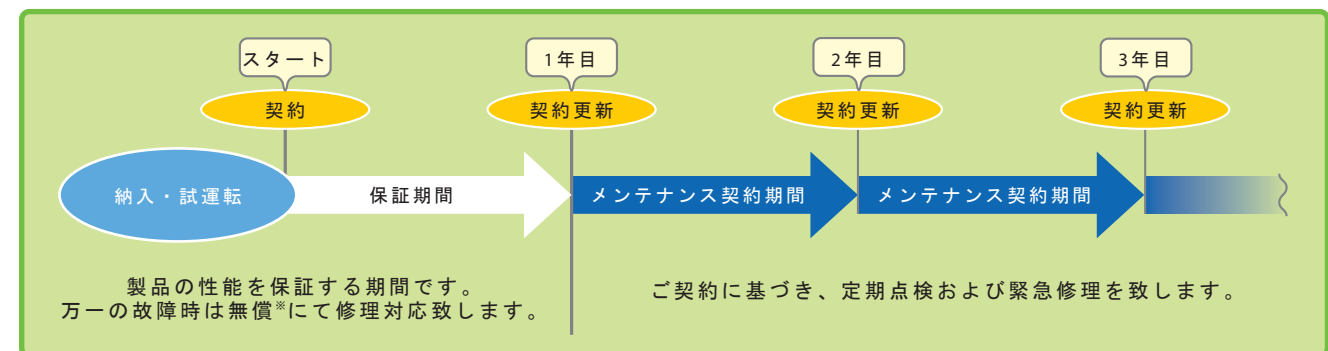

◆メンテナンス契約のフロー（試運転後ご契約いただいた場合のフローです。）

※製品の誤った使用による故障、不当な修理や改造による故障、また天変地異その他の不可抗力による故障の場合は、保証期間内であっても有料修理となります。