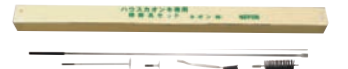

## 煙突関連

- 煙突セット BEP-20T1504・2252

給排気筒と煙突のセット

- 煙突断熱材セット BED-1501・2251

煙突の簡易な断熱用です

- 煙室セット ES-2327~5627

煙突を外さずに缶体掃除ができます

- 掃除具セット