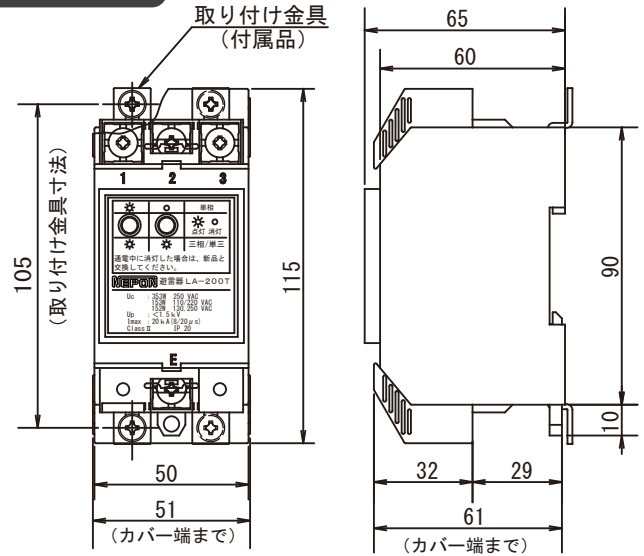

用途

施設園芸用ハウス内の
機器の保護

仕様表

用途	低圧用避雷器 ◎三相3線 AC200V ◎单相3線 AC100V ◎单相2線 AC100V/200V
接地工事	30オーム (Ω) 以下
動作表示灯	電源通電中に赤ランプが点灯します。 落雷を受け、耐量を超えた場合は消灯し、交換の目安となります。
使用温度範囲	-20~50℃
付属品	・ 取り付け金具 <2個> ・ 端子カバー <2個> ・ 取扱説明書 <1冊>

外形寸法図

参考結線図 例) 主開閉器が配線用遮断機の場合

【ご注意】

- 結線図は、紙面の都合で各種注意事項を省略しています。
- 接地工事については、別途、電気結線図若しくは取扱説明書の注意事項に従って行ってください。

ハウス内の機器（暖房機など）の配線用遮断器が切れている場合でも、主開閉器および避雷器の専用開閉器が入っている場合は、避雷器の動作表示灯に電流が流れます。そのため、電気の不使用时に提供される基本料金の割引制度を適用する場合は、主開閉器（元電源）または避雷器の専用開閉器を切ってください。