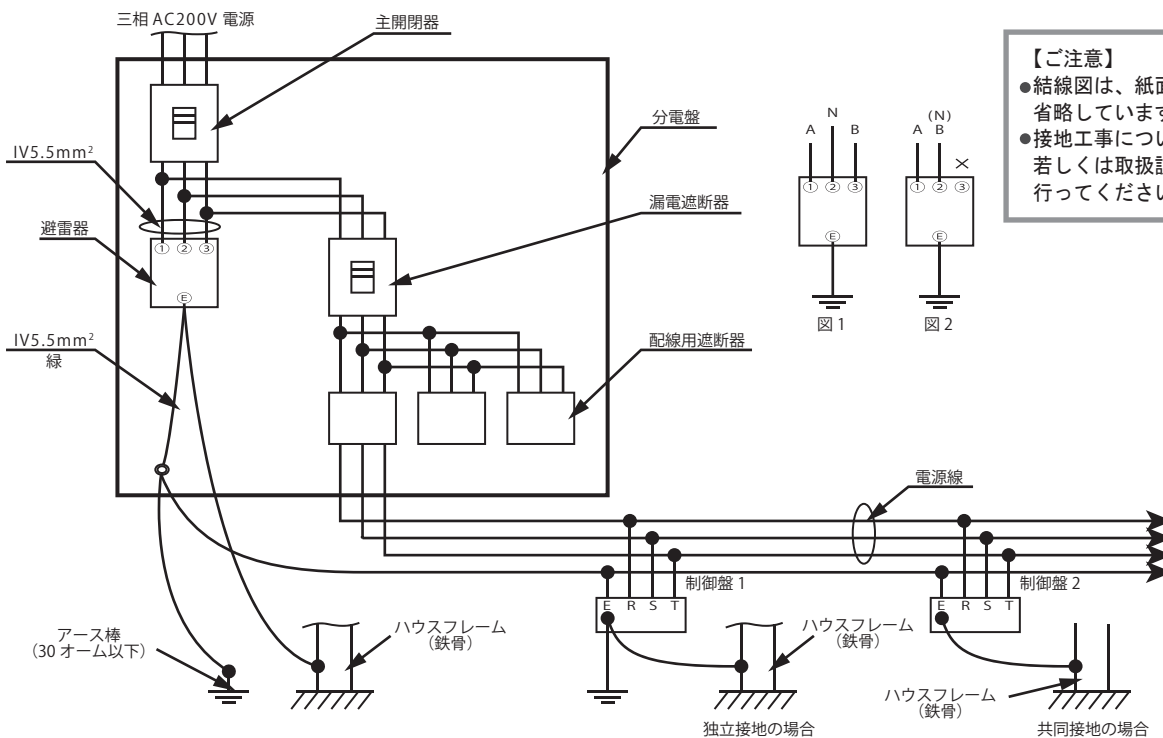

用途

施設園芸用ハウス内の
機器の保護

仕様表

用途	低圧用避雷器 ◎三相3線 AC200V ◎单相3線 AC100V ◎单相2線 AC100V/200V
接地工事	30オーム (Ω) 以下
動作表示灯	電源通電中に赤ランプが点灯します。 落雷を受け、耐量を超えた場合は消灯し、交換の目安となります。
使用温度範囲	-20~50℃
付属品	・ 取り付け金具 <2個> ・ 端子カバー <2個> ・ 取扱説明書 <1冊>

外形寸法図

参考結線図 例) 主開閉器が配線用遮断機の場合

【ご注意】

- 結線図は、紙面の都合で各種注意事項を省略しています。
- 接地工事については、別途、電気結線図若しくは取扱説明書の注意事項に従って行ってください。

ハウス内の機器（暖房機など）の配線用遮断器が切れている場合でも、主開閉器および避雷器の専用開閉器が入っている場合は、避雷器の動作表示灯に電流が流れます。そのため、電気の不使用时に提供される基本料金の割引制度を適用する場合は、主開閉器（元電源）または避雷器の専用開閉器を切ってください。