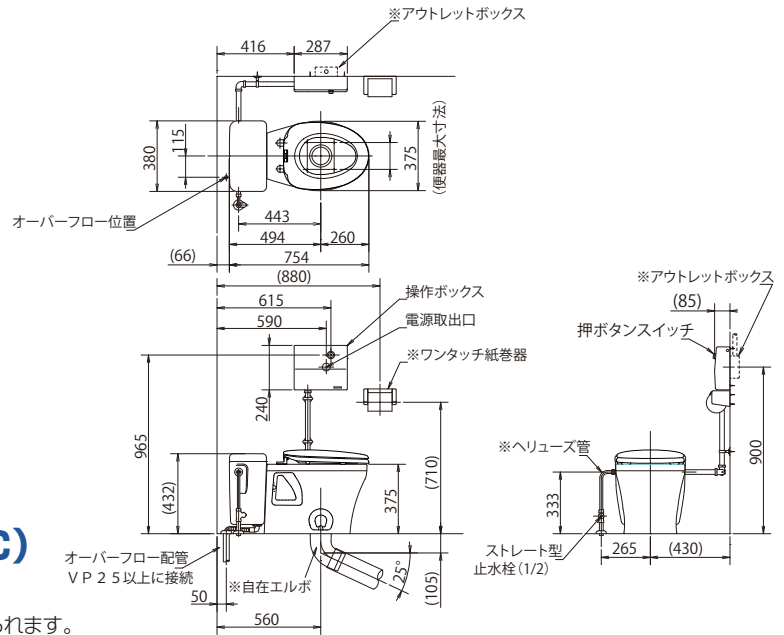

P-SW50(C)

1. ○陶器製洋式便器です。
   - ○暖房便座が取り付けられます。
   - ○車イス対応便器もございます。
2. (受注生産対応)

※印は製品梱包に含まれませんので別途手配をお願いいたします。