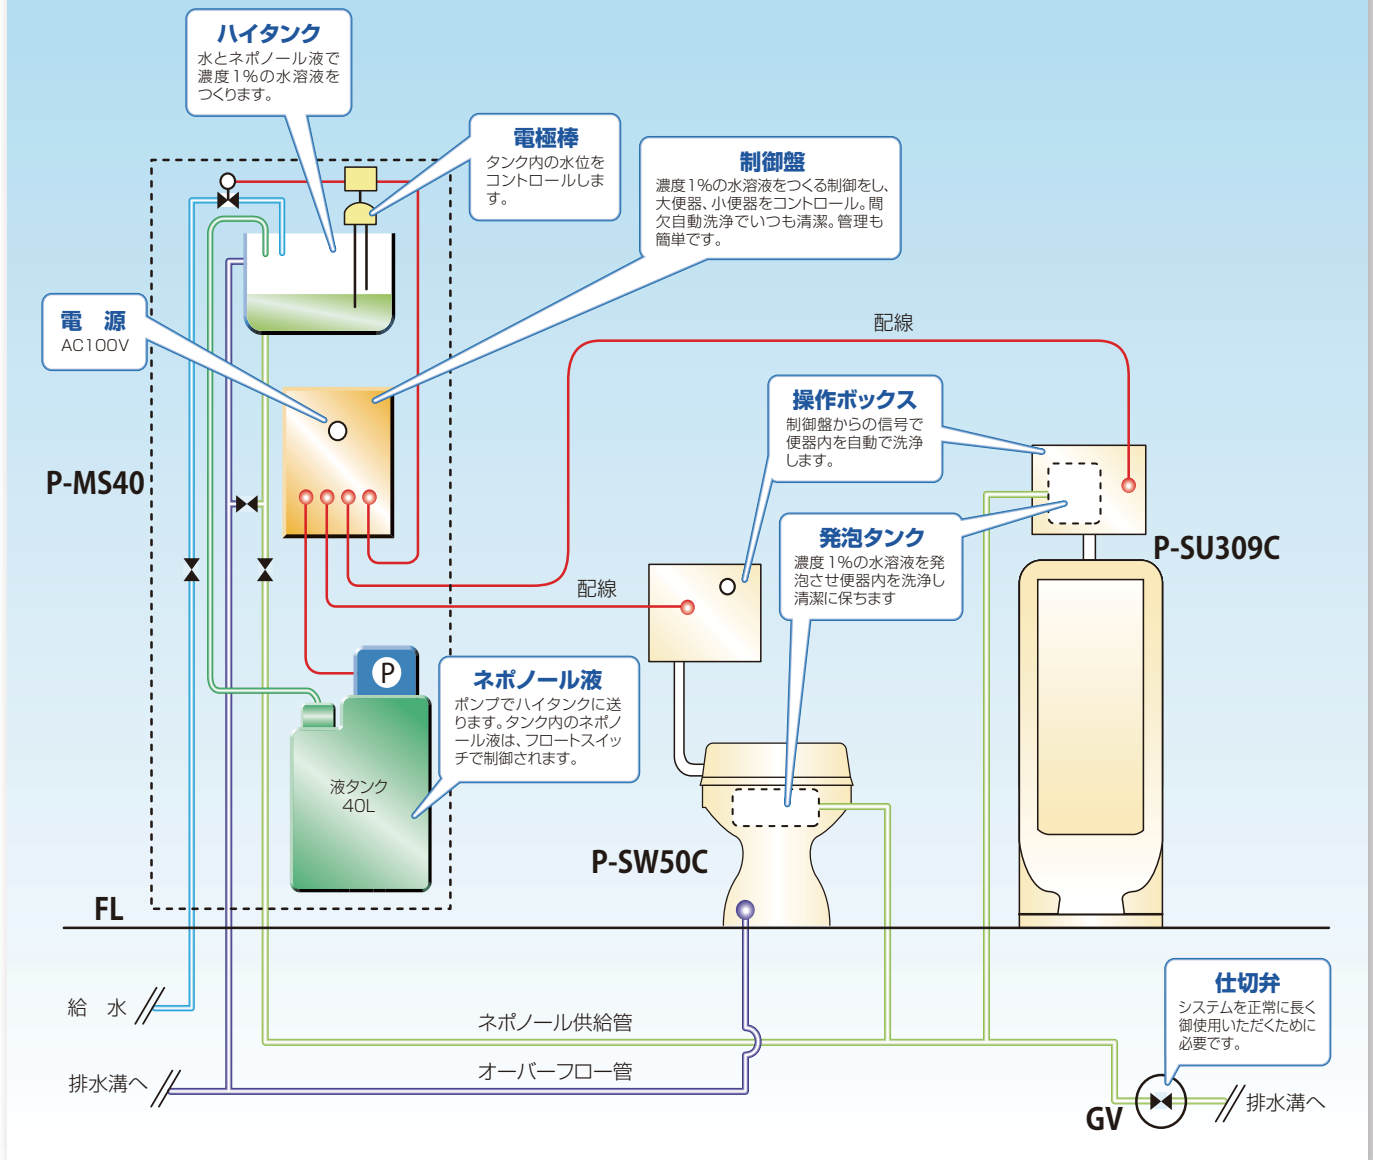

## Public Toilet System

パブリックトイレシステム

公園、青少年施設、体育館、キャンプ場など、公共下水道がない地域に設置できます。  
また、不特定多数の人が利用する共用施設でも、間欠自動洗浄で便器内を清潔に保ちます。

●広々とした開放感のある  
手洗いブースと小便器

●みんなに優しいバリアフリーの  
多目的トイレ

# 公共施設のトイレのイメージを払拭

## パブリックトイレシステム

間欠自動洗浄方式により常に清潔な状態を保ちます。

### ○洋風P-SW

- ①間欠タイマーにより最大60分ごとに排便口の周囲(●部)を泡で洗浄します。
- ②トイレトーパー使用後はボタンを押すと全周に泡が出て洗浄します。

<洋風P-SW>