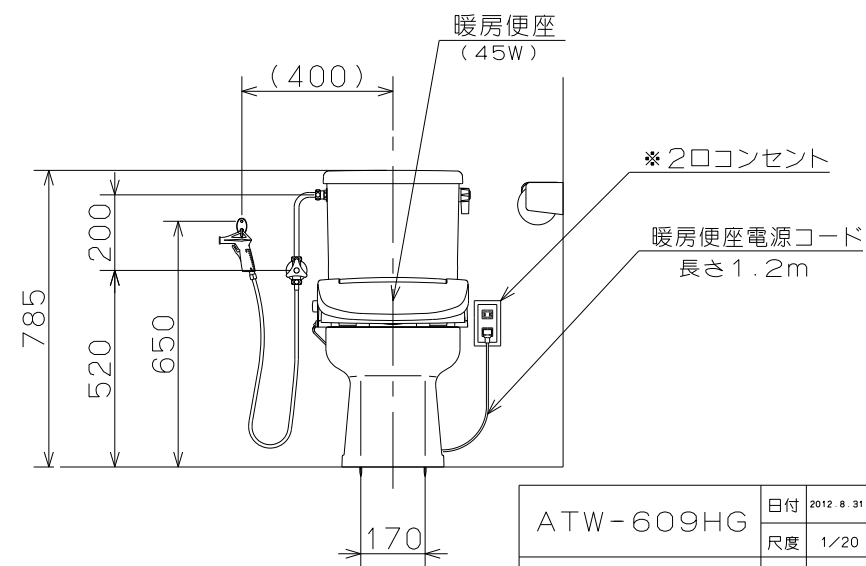

注意) *印の部品は製品梱包に含まれませんので別途手配お願い致します。

ATW-609HG	日付	2012.8.31	製図	斉藤
	尺度	1/20	担当	斉藤
図面名	図法	第三角法	校閲	
標準施工図	図番	467738		

ネポソ株式会社