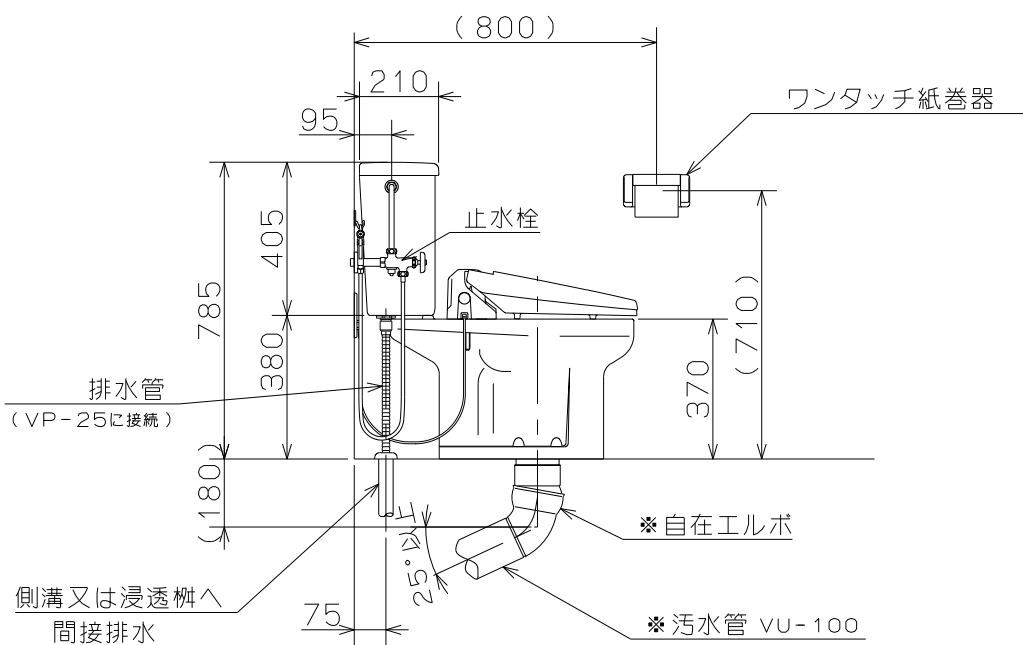

注意) *印の部品は製品梱包に含まれませんので別途手配お願い致します。

ATW-609HG	日付	2012.8.31	製図	斉藤
	尺度	1/20	担当	斉藤
図面名	図法	第三角法	校閲	
標準施工図	図番	467738		

ネポソ株式会社