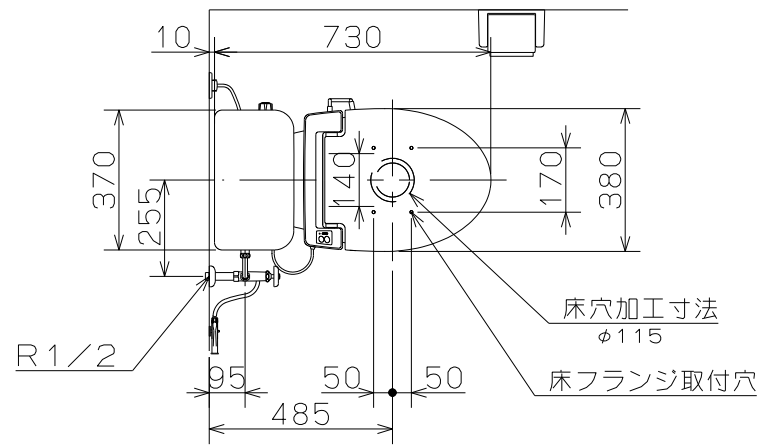

ATW-600HG 標準施工図

注) \*印の部品は製品梱包に含まれませんので別途手配お願い致します。

縮尺 1:20

ネポニ株式会社