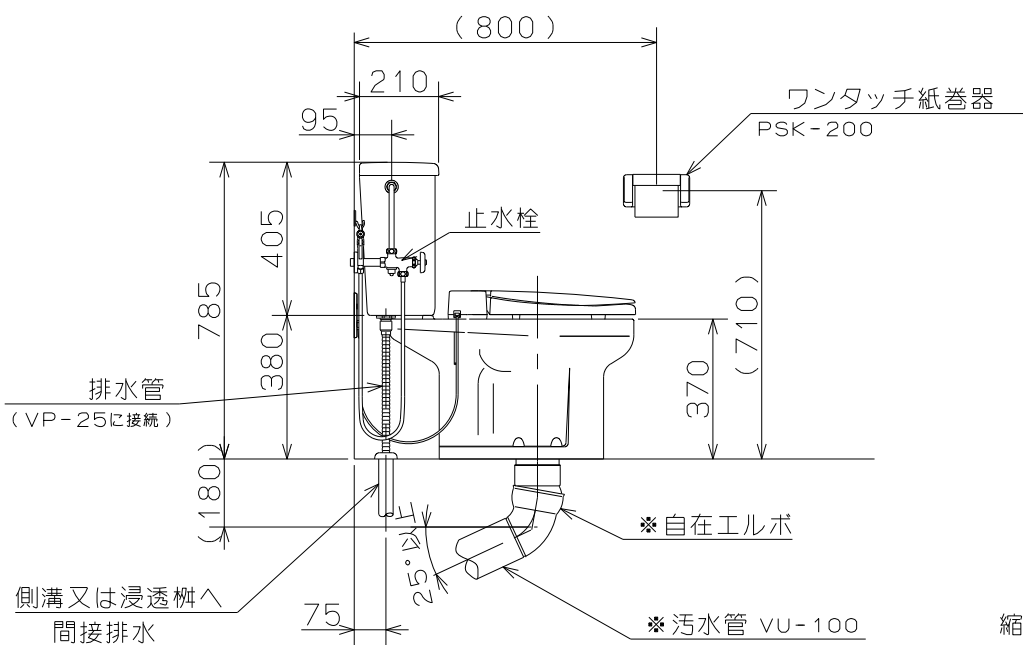

ATW-600HG 標準施工図

注) \*印の部品は製品梱包に含まれませんので別途手配お願い致します。

縮尺 1:20

ネポニ株式会社