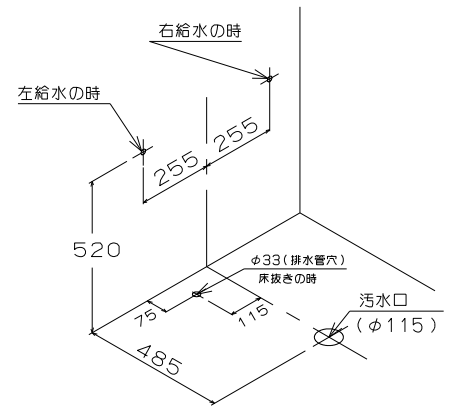

ATW-600HG 標準施工図

注) \*印の部品は製品梱包に含まれませんので別途手配お願い致します。

縮尺 1:20

ネポニ株式会社