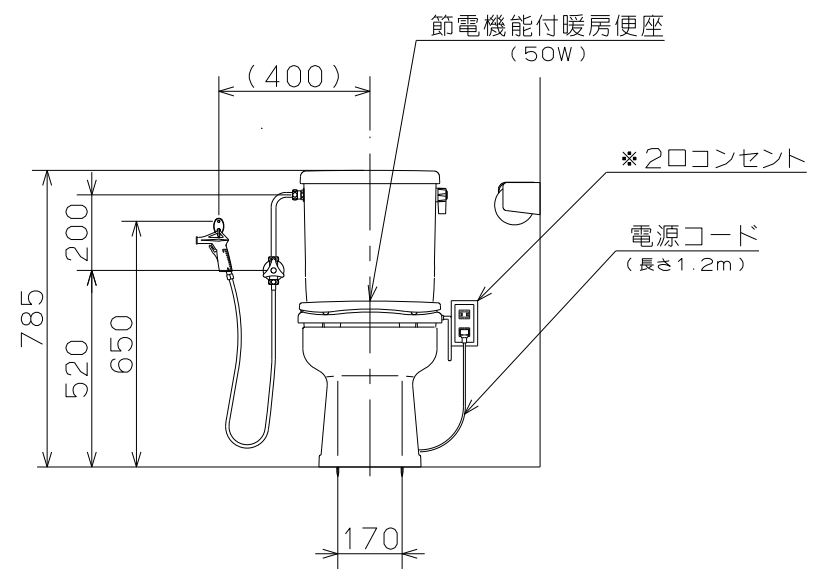

ATW-600HG 標準施工図

注) \*印の部品は製品梱包に含まれませんので別途手配お願い致します。

縮尺 1:20

ネポニ株式会社