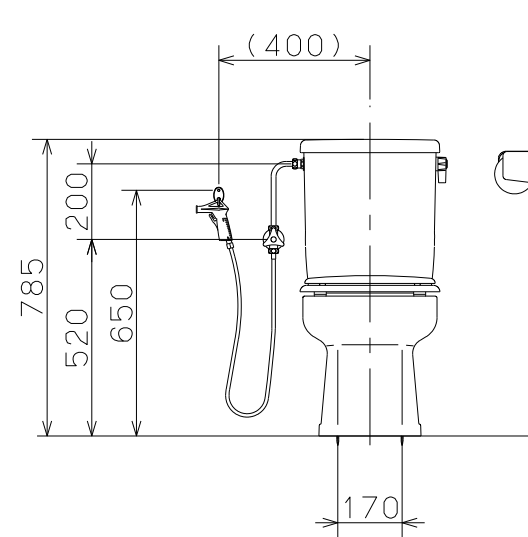

ATW-600G 標準施工図

注) *印の部品は製品梱包に含まれませんので別途手配お願い致します。

縮尺 1:20

ネポニ株式会社