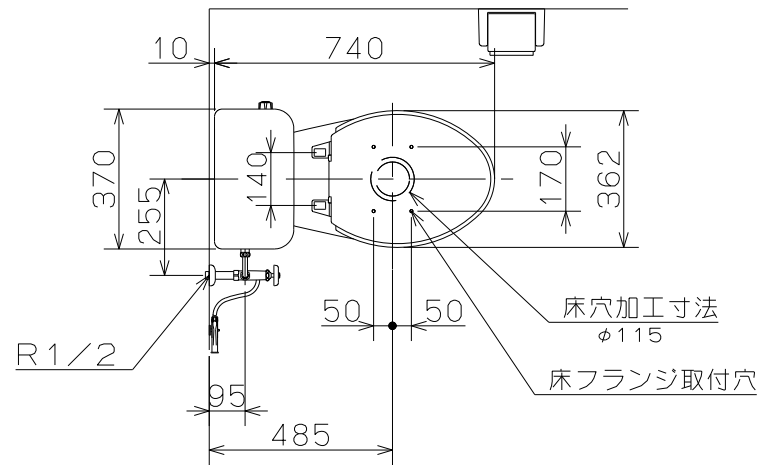

ATW-600G 標準施工図

注) *印の部品は製品梱包に含まれませんので別途手配お願い致します。

縮尺 1:20

ネポニ株式会社