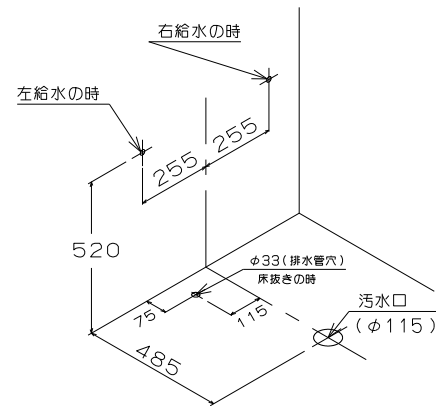

ATW-600G 標準施工図

注) *印の部品は製品梱包に含まれませんので別途手配お願い致します。

縮尺 1:20

ネポニ株式会社