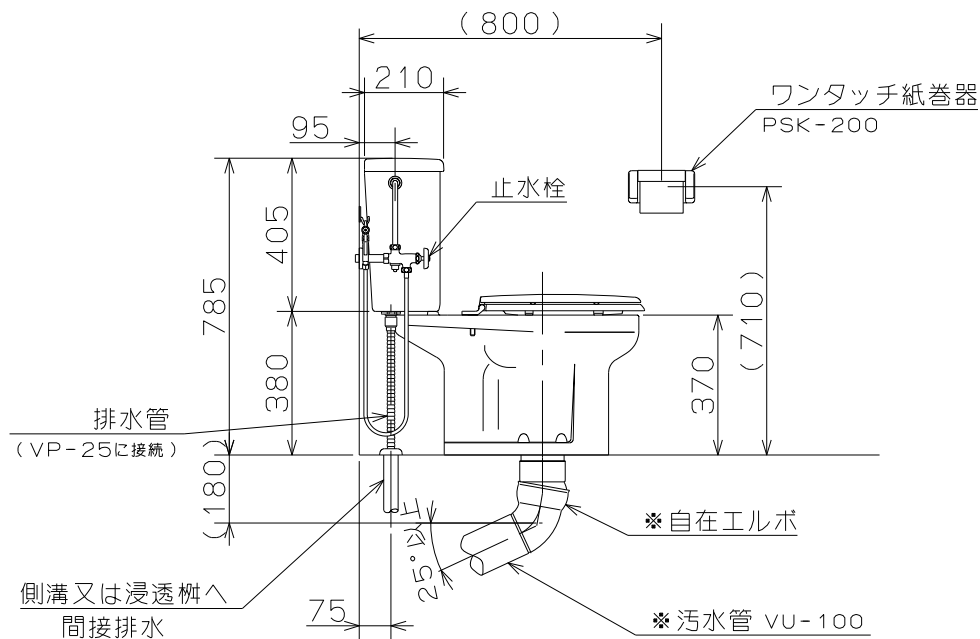

ATW-600G 標準施工図

注) *印の部品は製品梱包に含まれませんので別途手配お願い致します。

縮尺 1:20

ネポニ株式会社