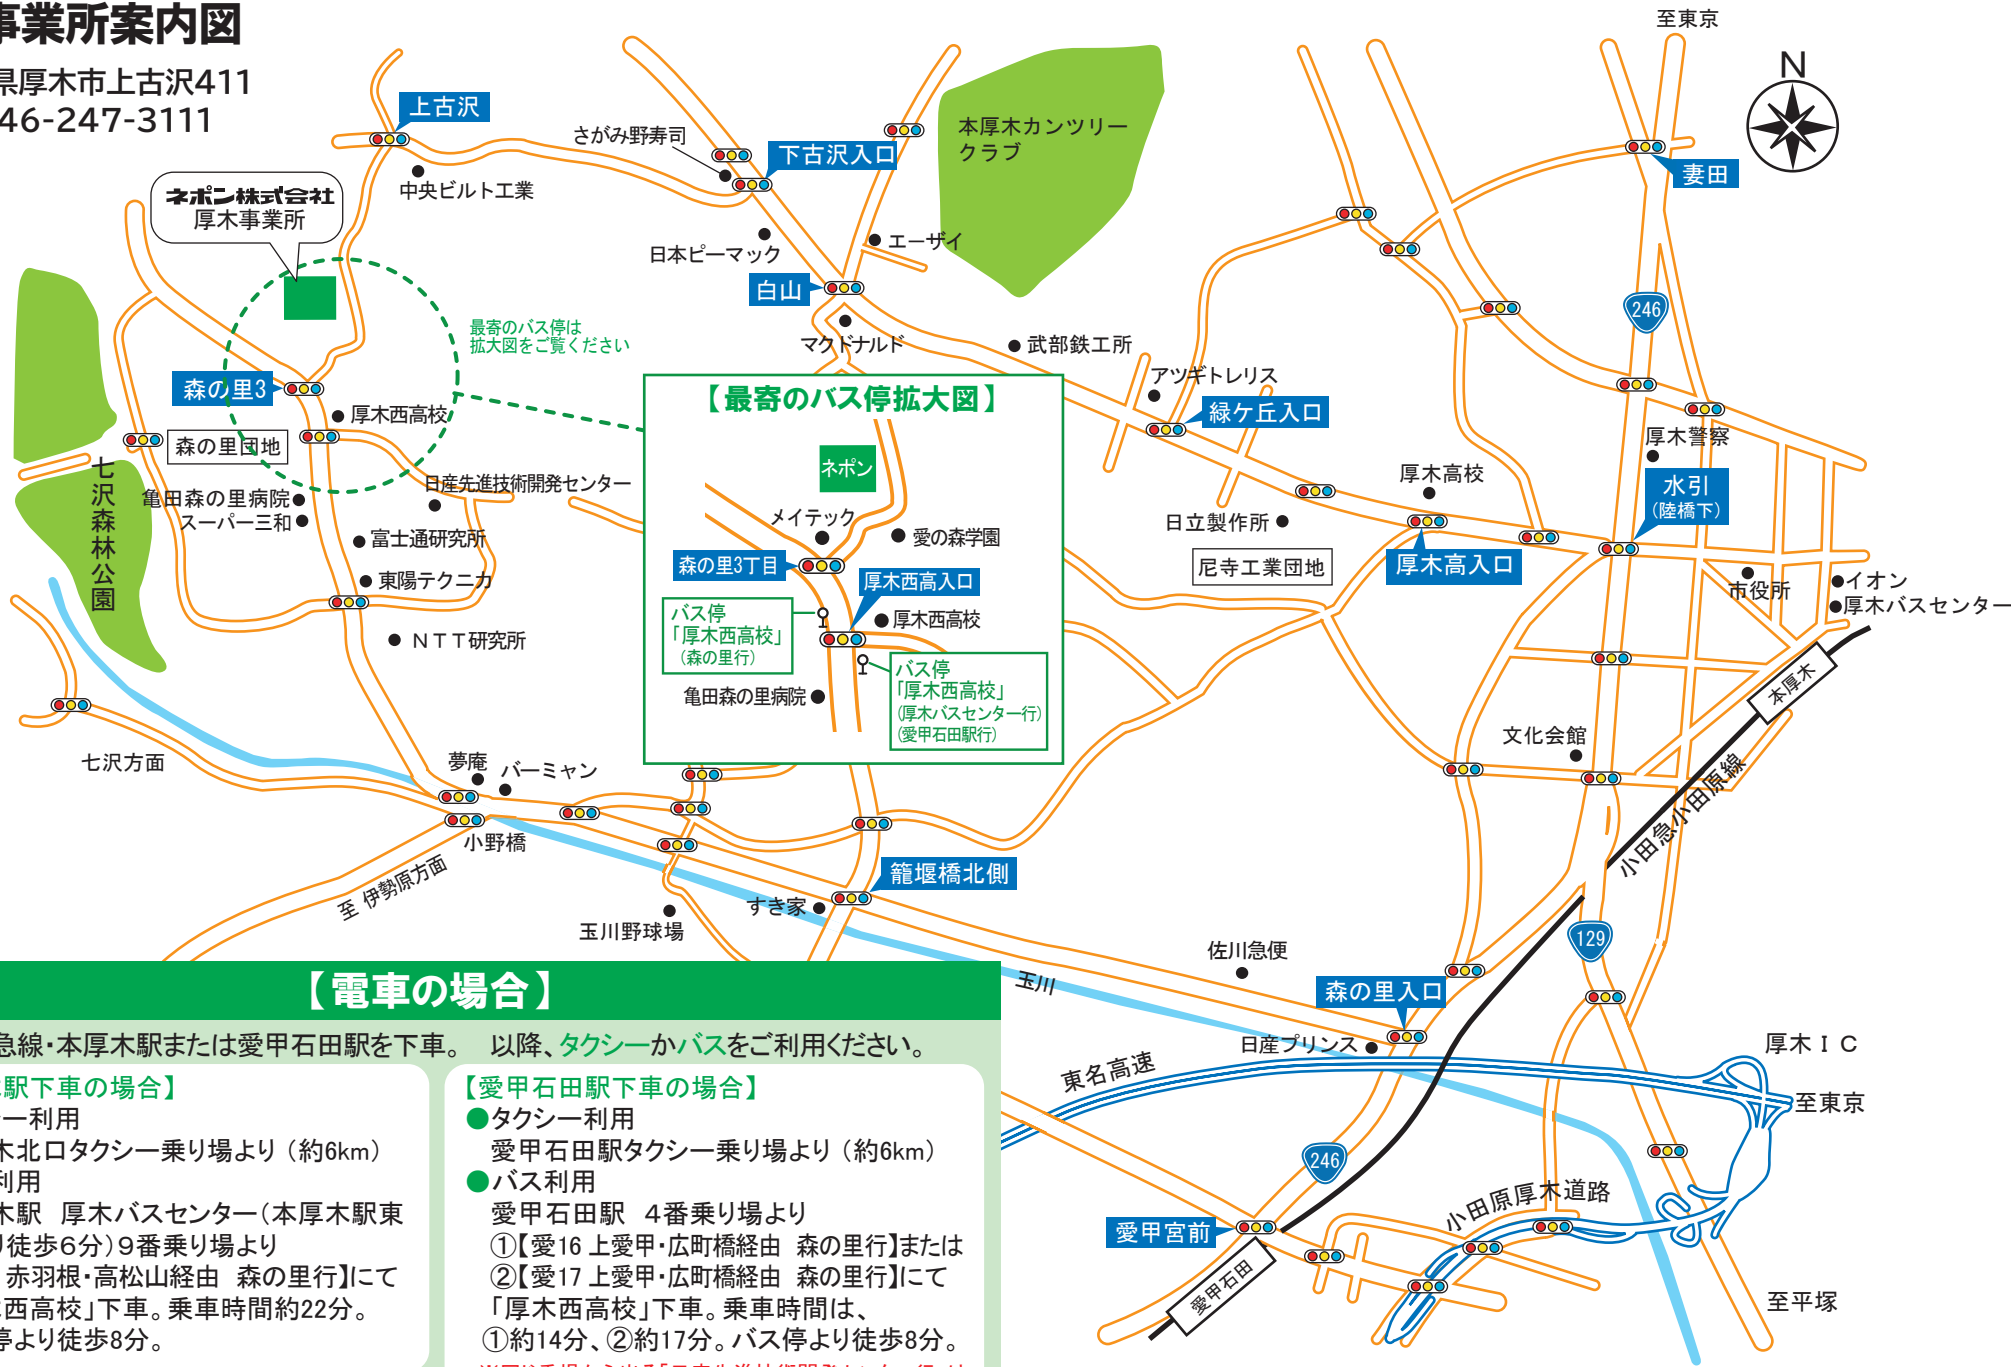

ネポン株式会社 厚木事業所案内図

神奈川県厚木市上古沢411
TEL:046-247-3111

【電車の場合】

●小田急線・本厚木駅または愛甲石田駅を下車。以降、タクシーかバスをご利用ください。

【本厚木駅下車の場合】

- タクシー利用
本厚木北口タクシー乗り場より(約6km)
- バス利用
本厚木駅 厚木バスセンター(本厚木駅東口より徒歩6分)9番乗り場より【厚44 赤羽根・高松山経由 森の里行】にて「厚木西高校」下車。乗車時間約22分。バス停より徒歩8分。

【愛甲石田駅下車の場合】

- タクシー利用
愛甲石田駅タクシー乗り場より(約6km)
- バス利用
愛甲石田駅 4番乗り場より
①【愛16 上愛甲・広町橋経由 森の里行】または
②【愛17 上愛甲・広町橋経由 森の里行】にて「厚木西高校」下車。乗車時間は、
①約14分、②約17分。バス停より徒歩8分。

※同じ乗場から出る「日産先進技術開発センター行」は「厚木西高校」まで来ませんのでご注意ください。